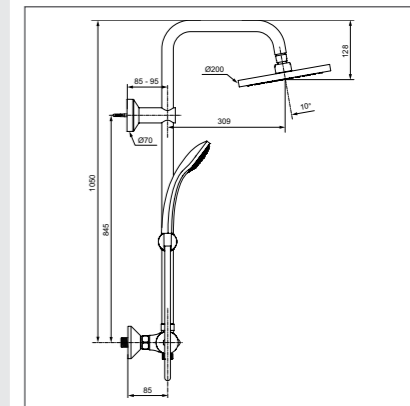

IDEALRAIN ECO

Душевая система в комплекте с термостатическим смесителем

- Душ.система в комплекте с термостат. смесителем для душа; душ.лейка 80 мм 3-ф., лимит 8 л/мин.; верхний душ 200 мм, пластик, шаровое соединение; душ.труба 845мм, Ø25 мм для верхнего душа, пласт.слайдер, металл.крепления к стене; металл.шланг для душа 1500 мм; Ceratherm 25 смеситель для душа с двумя выходами (керам.картридж G1/2", с кнопкой ECO для ручного душа (лимит до 50%), пласт.рукоятки, индикатор холодной/горячей воды (отметка 40°C на рукоятке температуры в среднем положении)). Переключение верхний душ / душ: керам.2-ходовой переключатель интегрирован в рукоятку вкл/выкл. Обратные клапаны (2 шт.) на входах воды в смесителе.

Душевая система в комплекте с термостатическим смесителем

- Душ.система в комплекте с термостат. смесителем для ванны/душа; душ.лейка 80 мм 3-ф., лимит 8 л/мин.; верхний душ 200 мм, пластик, шаровое соединение; душ.труба Ø25 мм для верхнего душа, ручное переключение, пласт.слайдер, металл.крепления к стене; металл.шланг для душа 1750 мм; Ceratherm 25 смеситель для ванны/душа с двумя выходами (керам.картридж G1/2", с кнопкой ECO для ручного душа (лимит до 50%), пласт.рукоятки, индикатор холодной/горячей воды (отметка 40°C на рукоятке температуры в среднем положении)). Переключение верхний душ / душ: керам.2-ходовой переключатель интегрирован в рукоятку вкл/выкл. Переключение излив/ручной душ - автоматическое. Обратные клапаны (2 шт.) на входах воды в смесителе.

Душевая система в комплекте с термостатическим смесителем