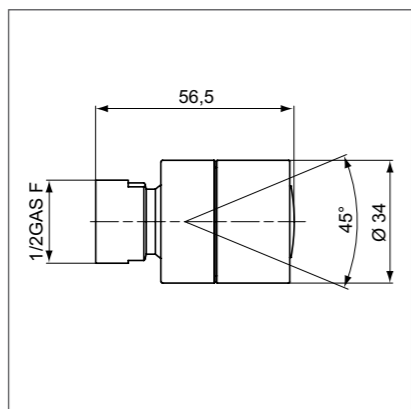

IDEALRAIN SOFT

Аксессуары

Модель	Артикул
Подключение для шланга	B9448AA

- Подключение для душ-шланга 1/2"x1/2" для встраиваемых смесителей

Аксессуары

Модель	Артикул
Боковая форсунка	B0400AA

- Регулируемая боковая форсунка (45°)

Аксессуары

Модель	Артикул
Фиксированный держатель	B9467AA
Поворотный держатель	B9468AA

- Фиксированный держатель для лейки
- Поворотный держатель для лейки, пластик

IDEALRAIN CUBE

Душевая лейка 100 мм

Модель	Артикул
1-ф.душ.лейка	B0002AA
3-ф.душ.лейка	B0003AA

- Легкоочищаемая 1-ф.душ.лейка, 100 мм, лимит 8 л/мин
- Легкоочищаемая 3-ф.душ.лейка, 100 мм, лимит 8 л/мин

Душевая лейка 130 мм

Модель	Артикул
1-ф.душ.лейка	B0004AA
3-ф.душ.лейка	B0005AA

- Легкоочищаемая 1-ф.душ.лейка, 130 мм, лимит 8 л/мин
- Легкоочищаемая 3-ф.душ.лейка, 130 мм, лимит 8 л/мин

Душевой гарнитур 100 мм

Модель	Артикул
1-ф.душ.лейка, штанга 600 мм	B0006AA
3-ф.душ.лейка, штанга 600 мм	B0008AA

- Душ.гарнитур: 1-ф.душ.лейка 100 мм, шланг для душа IdealFlex 1750 мм, штанга для душа 600 мм Ø21 мм (пласт.слайдер), пласт.мыльница
- Душ.гарнитур: 3-ф.душ.лейка 100 мм, шланг для душа IdealFlex 1750 мм, штанга для душа 600 мм Ø21 мм (пласт.слайдер), пласт.мыльница