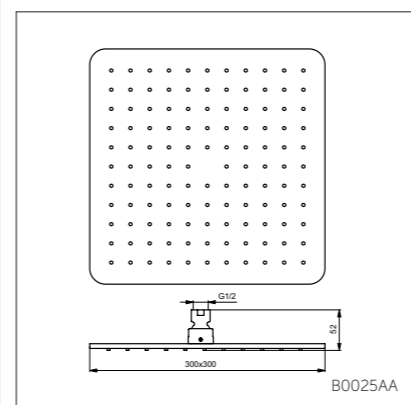

IDEALRAIN CUBE

Душевая система

Модель Душ.система для установки со встраиваемым смесителем
Артикул A5834AA

- Душ. система для установки со встраиваемым смесителем. 3-ф.душ.лейка 100 мм, ультратонкий верхний душ 200x200 мм, шарнирное соединение, душ.труба Ø25 мм для верхнего душа, ручное переключение, пласт.слайдер, металл.крепления к стене, шланг для душа IdealFlex 1750 мм. Смеситель заказывается дополнительно

Душевая система

Модель Душ.система для установки с настенным смесителем
Артикул A5862AA

- Душ.система для установки с настенным смесителем. 3-ф.душ.лейка 100 мм, ультратонкий верхний душ 200x200 мм, шарнирное соединение, душ. труба Ø25 мм для верхнего душа, ручное переключение, пласт. слайдер, металл. крепления к стене, шланг для душа IdealFlex 1750 мм. Смеситель заказывается дополнительно

Душевая стойка

Модель Душ.стойка для установки со встраиваемым смесителем
Артикул B0399AA

- Душ. стойка: фиксированный верхний душ 200 мм, 3-ф.лейка 100 мм, шланг Idealflex 1750 мм, мыльница. Внутреннее подключение воды.

IDEALRAIN CUBE

Верхний душ

Модель 200 мм 300 мм
Артикул B0024AA B0025AA

- Верхний душ 200x200 мм, 1-ф., плоский, металл., легкоочищаемый, шарнирное соединение, лимит 12 л/мин. Для комбинации с B9444AA, B9445AA или B9446AA
- Верхний душ 300x300 мм, 1-ф., плоский, металл., легкоочищаемый, шарнирное соединение, лимит 12 л/мин. Для комбинации с B9444AA, B9445AA или B9446AA

Держатель верхнего душа

Модель 300 мм 400 мм 150 мм
Артикул B9444AA B9445AA B9446AA

- Настенный держатель верхнего душа 300 мм, металл., с металл.накладкой
- Настенный держатель верхнего душа 400 мм, металл., с металл.накладкой
- Потолочный держатель верхнего душа 150 мм, металл., с металл.накладкой

Аксессуары