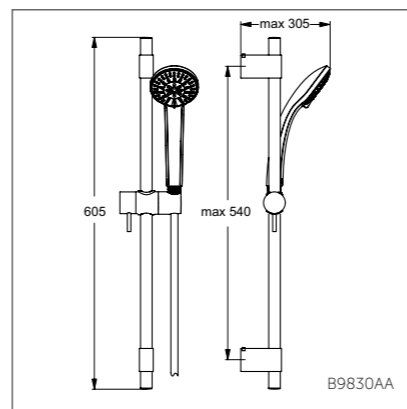

A2400AA

Шланги IDEALFLEX

A3306AA

Модель	Артикул
IDEALFLEX пласт. шланг для душа 1250 мм M1/2"xM1/2"	A3306AA
IDEALFLEX пласт. шланг для душа 1750 мм хром	A4109AAA

A3306AA

Удлинитель для штанги

Модель	Артикул
Удлинитель для штанги	A860873AA
Удлинитель для штанги	A861050NU

- Удлинитель штанги для душевых комбинаций IDEALRAIN (SOFT, CUBE, ECO, LUXE, PRO), 150 мм, хромированная латунь. Диаметр 25 мм. Накручивается на штангу в месте соединения штанги с патрубком верхнего душа.
- Удлинитель штанги для душевых комбинаций IDEALRAIN (SOFT, CUBE, ECO, LUXE, PRO), 300 мм, хромированная латунь. Диаметр 25 мм. Накручивается на штангу в месте соединения штанги с патрубком верхнего душа.

IDEALRAINPRO

Душевой гарнитур 80 мм

B9830AA

Модель	Артикул
1-ф.душ.лейка, штанга 600 мм	B9829AA
3-ф.душ.лейка, штанга 600 мм	B9830AA
1-ф.душ.лейка, штанга 900 мм	B9831AA
3-ф.душ.лейка, штанга 900 мм	B9832AA

- Душ.гарнитур: душ.лейка 80 мм, 1-ф., металл.штанга 600 мм, металл. держатель, шланг IdealFlex 1750 мм
- Душ.гарнитур: душ.лейка 80 мм, 3-ф., металл.штанга 600 мм, металл. держатель, шланг IdealFlex 1750 мм
- Душ.гарнитур: душ.лейка 80 мм, 1-ф., металл.штанга 900 мм, металл. держатель, шланг IdealFlex 1750 мм
- Душ.гарнитур: душ.лейка 80 мм, 3-ф., металл.штанга 900 мм, металл. держатель, шланг IdealFlex 1750 мм