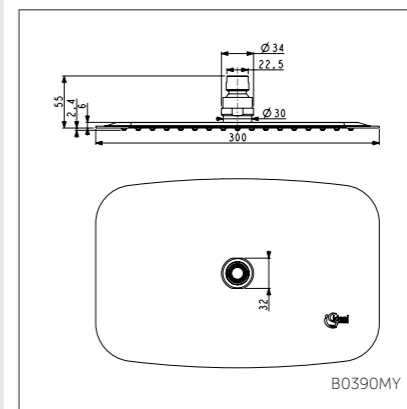

IDEALRAIN LUXE

Душевая система в комплекте с термостатическим смесителем

Модель Артикул

Душевая система в комплекте с термостатическим смесителем для душа, верхний душ Ø300 мм A6246AA

- Душевая система в комплекте с термостатическим смесителем для душа; душ-лейка Ø100 мм 3-ф., лимит 8 л/мин.; ультратонкий верхний душ Ø300 мм, нерж. сталь, шаровое соединение; душ-труба Ø25 мм для верхнего душа, ручное переключение, пласт.слайдер, металл. крепления к стене; пласт. шланг IdealFlex 1750 мм; Ceratherm 100 смеситель для душа с двумя выходами, декоративные накладки для скрытого монтажа

Душевая система в комплекте с термостатическим смесителем

Модель Артикул

Душевая система в комплекте с термостатическим смесителем для душа, верхний душ 200x300 мм A6247AA

- Душевая система в комплекте с термостатическим смесителем для душа; душ-лейка 100 мм 3-ф., лимит 8 л/мин.; ультратонкий верхний душ 200x300 мм, нерж. сталь, шаровое соединение; душ-труба Ø25 мм для верхнего душа, ручное переключение, пласт.слайдер, металл. крепления к стене; пласт. шланг IdealFlex 1750 мм; Ceratherm 100 смеситель для душа с двумя выходами, квадратные декоративные накладки для скрытого монтажа

Круглый верхний душ

Модель Артикул

Ø200 мм B0383MY
Ø250 мм B0384MY
Ø300 мм B0385MY
Ø400 мм B0386MY

- Круглый верхний душ Ø200 мм, ультратонкий дизайн, 1-ф., лимит 12 л/мин., легкоочищаемый, полированная нерж. сталь
- Круглый верхний душ Ø250 мм, ультратонкий дизайн, 1-ф., лимит 12 л/мин., легкоочищаемый, полированная нерж. сталь
- Круглый верхний душ Ø300 мм, ультратонкий дизайн, 1-ф., лимит 12 л/мин., легкоочищаемый, полированная нерж. сталь
- Круглый верхний душ Ø400 мм, ультратонкий дизайн, 1-ф., лимит 12 л/мин., легкоочищаемый, полированная нерж. сталь