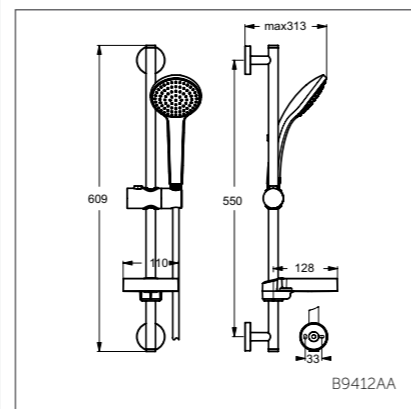

- Душ.гарнитур: 1-ф.лейка Ø80 мм, штанга 600 мм Ø21 мм с пласт. слайдером, металл.шланг 1750 мм, пласт. мыльница
- Душ.гарнитур: 3-ф.лейка Ø80 мм, штанга 600 мм Ø21 мм с пласт. слайдером, металл.шланг 1750 мм, пласт.мыльница

B9503AA

Душевой гарнитур 100 мм

B9412AA

Модель	Артикул
1-ф.душ.лейка	B9412AA
3-ф.душ.лейка	B9415AA

- Душ.гарнитур: 1-ф.душ.лейка, Ø100 мм, штанга 600 мм, Ø21 мм, пласт.слайдер, шланг для душа IdealFlex 1750 мм, пласт. мыльница
- Душ.гарнитур: 3-ф.душ.лейка Ø100 мм, штанга 600 мм, Ø21 мм, пласт.слайдер, шланг для душа IdealFlex 1750 мм, пласт. мыльница