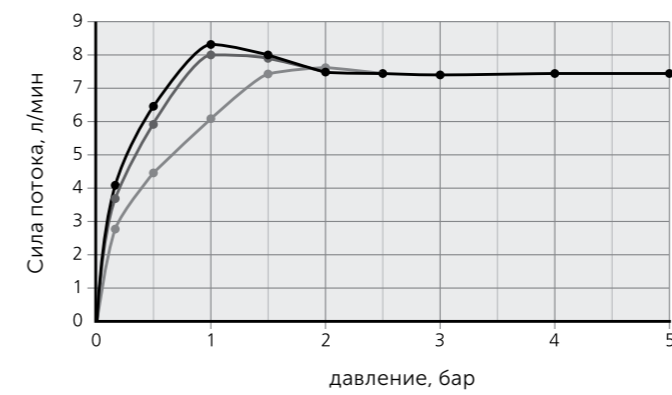

ДУШЕВЫЕ ЛЕЙКИ

1-функциональная душевая лейка

Сила потока в лейке с Ограничителем потока - 8 л/мин

Сила потока в лейке без Ограничителя потока

3-функциональная душевая лейка

Сила потока в лейке с Ограничителем потока - 8 л/мин