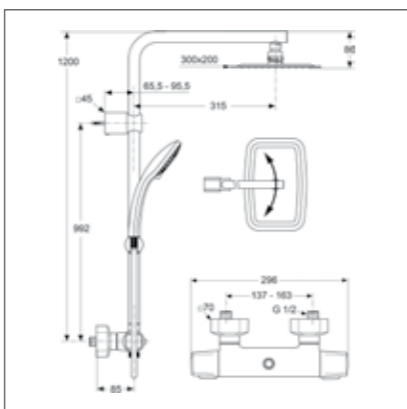

IDEALRAIN LUXE

Душевая система в комплекте с термостатическим смесителем

Модель Артикул

Душевая система в комплекте с термостатическим смесителем для душа, верхний душ Ø300 мм A6246AA

- Душевая система в комплекте с термостатическим смесителем для душа; душ-лейка Ø100 мм 3-ф., лимит 8 л/мин.; ультратонкий верхний душ Ø300 мм, нерж. сталь, шаровое соединение; душ-труба Ø25 мм для верхнего душа, ручное переключение, пласт.слайдер, металл. крепления к стене; пласт. шланг IdealFlex 1750 мм; Ceratherm 100 смеситель для душа с двумя выходами, декоративные накладки для скрытого монтажа

Душевая система в комплекте с термостатическим смесителем

Модель Артикул

Душевая система в комплекте с термостатическим смесителем для душа, верхний душ 200x300 мм A6247AA

- Душевая система в комплекте с термостатическим смесителем для душа; душ-лейка 100 мм 3-ф., лимит 8 л/мин.; ультратонкий верхний душ 200x300 мм, нерж. сталь, шаровое соединение; душ-труба Ø25 мм для верхнего душа, ручное переключение, пласт.слайдер, металл. крепления к стене; пласт. шланг IdealFlex 1750 мм; Ceratherm 100 смеситель для душа с двумя выходами, квадратные декоративные накладки для скрытого монтажа

Круглый верхний душ

Модель Артикул

Ø200 мм B0383MY
Ø250 мм B0384MY
Ø300 мм B0385MY
Ø400 мм B0386MY

- Круглый верхний душ Ø200 мм, ультратонкий дизайн, 1-ф., лимит 12 л/мин., легкоочищаемый, полированная нерж. сталь
- Круглый верхний душ Ø250 мм, ультратонкий дизайн, 1-ф., лимит 12 л/мин., легкоочищаемый, полированная нерж. сталь
- Круглый верхний душ Ø300 мм, ультратонкий дизайн, 1-ф., лимит 12 л/мин., легкоочищаемый, полированная нерж. сталь
- Круглый верхний душ Ø400 мм, ультратонкий дизайн, 1-ф., лимит 12 л/мин., легкоочищаемый, полированная нерж. сталь