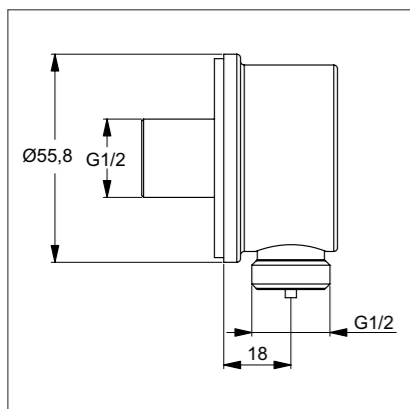

IDEALRAIN SOFT

Аксессуары

Модель	Артикул
Подключение для шланга	B9448AA

- Подключение для душ-шланга 1/2"x1/2" для встраиваемых смесителей

Аксессуары

Модель	Артикул
Боковая форсунка	B0400AA

- Регулируемая боковая форсунка (45°)

Аксессуары

Модель	Артикул
Фиксированный держатель	B9467AA
Поворотный держатель	B9468AA

- Фиксированный держатель для лейки
- Поворотный держатель для лейки, пластик

IDEALRAIN CUBE

Душевая лейка 100 мм

Модель	Артикул
1-ф.душ.лейка	B0002AA
3-ф.душ.лейка	B0003AA

- Легкоочищаемая 1-ф.душ.лейка, 100 мм, лимит 8 л/мин
- Легкоочищаемая 3-ф.душ.лейка, 100 мм, лимит 8 л/мин

Душевая лейка 130 мм

Модель	Артикул
1-ф.душ.лейка	B0004AA
3-ф.душ.лейка	B0005AA

- Легкоочищаемая 1-ф.душ.лейка, 130 мм, лимит 8 л/мин
- Легкоочищаемая 3-ф.душ.лейка, 130 мм, лимит 8 л/мин

Душевой гарнитур 100 мм

Модель	Артикул
1-ф.душ.лейка, штанга 600 мм	B0006AA
3-ф.душ.лейка, штанга 600 мм	B0008AA

- Душ.гарнитур: 1-ф.душ.лейка 100 мм, шланг для душа IdealFlex 1750 мм, штанга для душа 600 мм Ø21 мм (пласт.слайдер), пласт.мыльница
- Душ.гарнитур: 3-ф.душ.лейка 100 мм, шланг для душа IdealFlex 1750 мм, штанга для душа 600 мм Ø21 мм (пласт.слайдер), пласт.мыльница