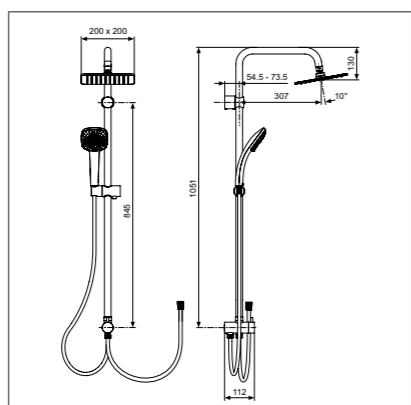

IDEALRAIN CUBE

Душевая система

Модель Душ.система для установки со встраиваемым смесителем
Артикул A5834AA

- Душ. система для установки со встраиваемым смесителем. 3-ф.душ.лейка 100 мм, ультратонкий верхний душ 200x200 мм, шарнирное соединение, душ.труба Ø25 мм для верхнего душа, ручное переключение, пласт.слайдер, металл.крепления к стене, шланг для душа IdealFlex 1750 мм. Смеситель заказывается дополнительно

Душевая система

Модель Душ.система для установки с настенным смесителем
Артикул A5862AA

- Душ.система для установки с настенным смесителем. 3-ф.душ.лейка 100 мм, ультратонкий верхний душ 200x200 мм, шарнирное соединение, душ. труба Ø25 мм для верхнего душа, ручное переключение, пласт. слайдер, металл. крепления к стене, шланг для душа IdealFlex 1750 мм. Смеситель заказывается дополнительно

Душевая стойка

Модель Душ.стойка для установки со встраиваемым смесителем
Артикул B0399AA

- Душ. стойка: фиксированный верхний душ 200 мм, 3-ф.лейка 100 мм, шланг Idealflex 1750 мм, мыльница. Внутреннее подключение воды.

IDEALRAIN CUBE

Верхний душ

Модель 200 мм 300 мм
Артикул B0024AA B0025AA

- Верхний душ 200x200 мм, 1-ф., плоский, металл., легкоочищаемый, шарнирное соединение, лимит 12 л/мин. Для комбинации с B9444AA, B9445AA или B9446AA
- Верхний душ 300x300 мм, 1-ф., плоский, металл., легкоочищаемый, шарнирное соединение, лимит 12 л/мин. Для комбинации с B9444AA, B9445AA или B9446AA

Держатель верхнего душа

Модель 300 мм 400 мм 150 мм
Артикул B9444AA B9445AA B9446AA

- Настенный держатель верхнего душа 300 мм, металл., с металл.накладкой
- Настенный держатель верхнего душа 400 мм, металл., с металл.накладкой
- Потолочный держатель верхнего душа 150 мм, металл., с металл.накладкой

Аксессуары