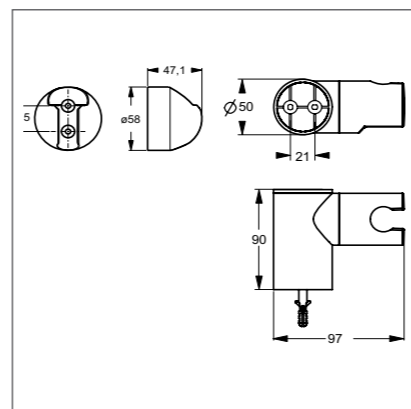

IDEALRAIN SOFT

Аксессуары

Модель	Артикул
Подключение для шланга	B9448AA

- Подключение для душ-шланга 1/2"x1/2" для встраиваемых смесителей

Аксессуары

Модель	Артикул
Боковая форсунка	B0400AA

- Регулируемая боковая форсунка (45°)

Аксессуары

Модель	Артикул
Фиксированный держатель	B9467AA
Поворотный держатель	B9468AA

- Фиксированный держатель для лейки
- Поворотный держатель для лейки, пластик

IDEALRAIN CUBE

Душевая лейка 100 мм

Модель	Артикул
1-ф.душ.лейка	B0002AA
3-ф.душ.лейка	B0003AA

- Легкоочищаемая 1-ф.душ.лейка, 100 мм, лимит 8 л/мин
- Легкоочищаемая 3-ф.душ.лейка, 100 мм, лимит 8 л/мин

Душевая лейка 130 мм

Модель	Артикул
1-ф.душ.лейка	B0004AA
3-ф.душ.лейка	B0005AA

- Легкоочищаемая 1-ф.душ.лейка, 130 мм, лимит 8 л/мин
- Легкоочищаемая 3-ф.душ.лейка, 130 мм, лимит 8 л/мин

Душевой гарнитур 100 мм

Модель	Артикул
1-ф.душ.лейка, штанга 600 мм	B0006AA
3-ф.душ.лейка, штанга 600 мм	B0008AA

- Душ.гарнитур: 1-ф.душ.лейка 100 мм, шланг для душа IdealFlex 1750 мм, штанга для душа 600 мм Ø21 мм (пласт.слайдер), пласт.мыльница
- Душ.гарнитур: 3-ф.душ.лейка 100 мм, шланг для душа IdealFlex 1750 мм, штанга для душа 600 мм Ø21 мм (пласт.слайдер), пласт.мыльница