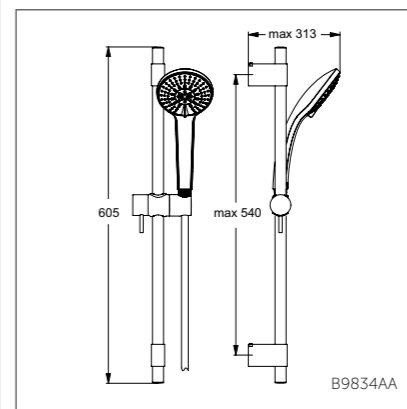

- Душ.гарнитур: душ.лейка 80 мм, 1-ф., металл.штанга 600 мм, металл. держатель, шланг IdealFlex 1750 мм
- Душ.гарнитур: душ.лейка 80 мм, 3-ф., металл.штанга 600 мм, металл. держатель, шланг IdealFlex 1750 мм
- Душ.гарнитур: душ.лейка 80 мм, 1-ф., металл.штанга 900 мм, металл. держатель, шланг IdealFlex 1750 мм
- Душ.гарнитур: душ.лейка 80 мм, 3-ф., металл.штанга 900 мм, металл. держатель, шланг IdealFlex 1750 мм

B9830AA

Душевой гарнитур 100 мм

B9834AA

Модель	Артикул
1-ф.душ.лейка, штанга 600 мм	B9833AA
3-ф.душ.лейка, штанга 600 мм	B9834AA
1-ф.душ.лейка, штанга 900 мм	B9835AA
3-ф.душ.лейка, штанга 900 мм	B9836AA

- Душ.гарнитур: душ.лейка 100 мм, 1-ф., металл.штанга 600 мм, металл. держатель, шланг IdealFlex 1750 мм
- Душ.гарнитур: душ.лейка 100 мм, 3-ф., металл.штанга 600 мм, металл. держатель, шланг IdealFlex 1750 мм
- Душ.гарнитур: душ.лейка 100 мм, 1-ф., металл.штанга 900 мм, металл. держатель, шланг IdealFlex 1750 мм
- Душ.гарнитур: душ.лейка 100 мм, 3-ф., металл.штанга 900 мм, металл. держатель, шланг IdealFlex 1750 мм

B9834AA

Душевой гарнитур 120 мм

B9839AA

Модель	Артикул
1-ф.душ.лейка, штанга 600 мм	B9837AA
3-ф.душ.лейка, штанга 600 мм	B9838AA
1-ф.душ.лейка, штанга 900 мм	B9839AA
3-ф.душ.лейка, штанга 900 мм	B9840AA

- Душ.гарнитур: душ.лейка 120 мм, 1-ф., металл.штанга 600 мм, металл. держатель, шланг IdealFlex 1750 мм
- Душ.гарнитур: душ.лейка 120 мм, 3-ф., металл.штанга 600 мм, металл. держатель, шланг IdealFlex 1750 мм
- Душ.гарнитур: душ.лейка 120 мм, 1-ф., металл.штанга 900 мм, металл. держатель, шланг IdealFlex 1750 мм
- Душ.гарнитур: душ.лейка 120 мм, 3-ф., металл.штанга 900 мм, металл. держатель, шланг IdealFlex 1750 мм