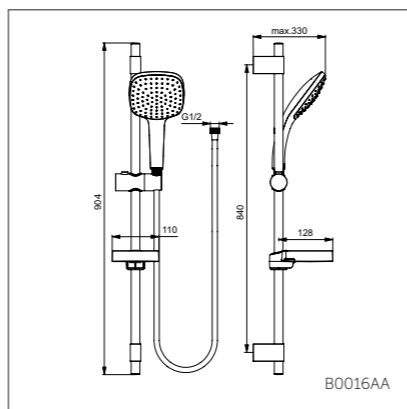

B0014AA

Душевой гарнитур 130 мм

B0016AA

Модель	Артикул
1-ф.душ.лейка, штанга 900 мм	B0016AA
3-ф.душ.лейка, штанга 900 мм	B0017AA

- Душ.гарнитур: 1-ф.душ.лейка 130 мм, шланг для душа IdealFlex 1750 мм, штанга 900 мм Ø21 мм (пласт.слайдер), пласт.хром.мыльница
- Душ.гарнитур: 3-ф.душ.лейка 130 мм, шланг для душа IdealFlex 1750 мм, штанги 900 мм Ø21 мм (пласт.слайдер), пласт.хром.мыльница