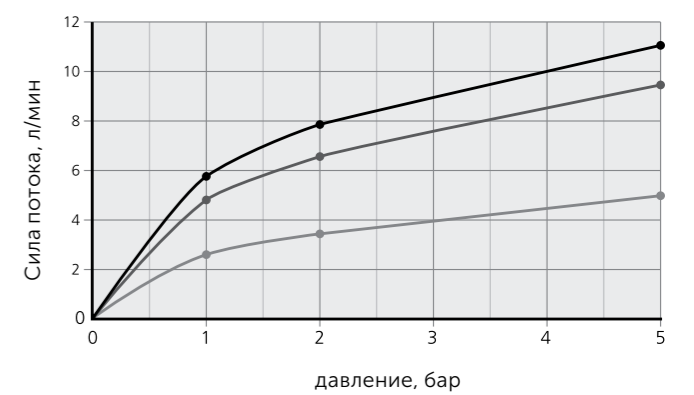

Сила потока в лейке без Ограничителя потока