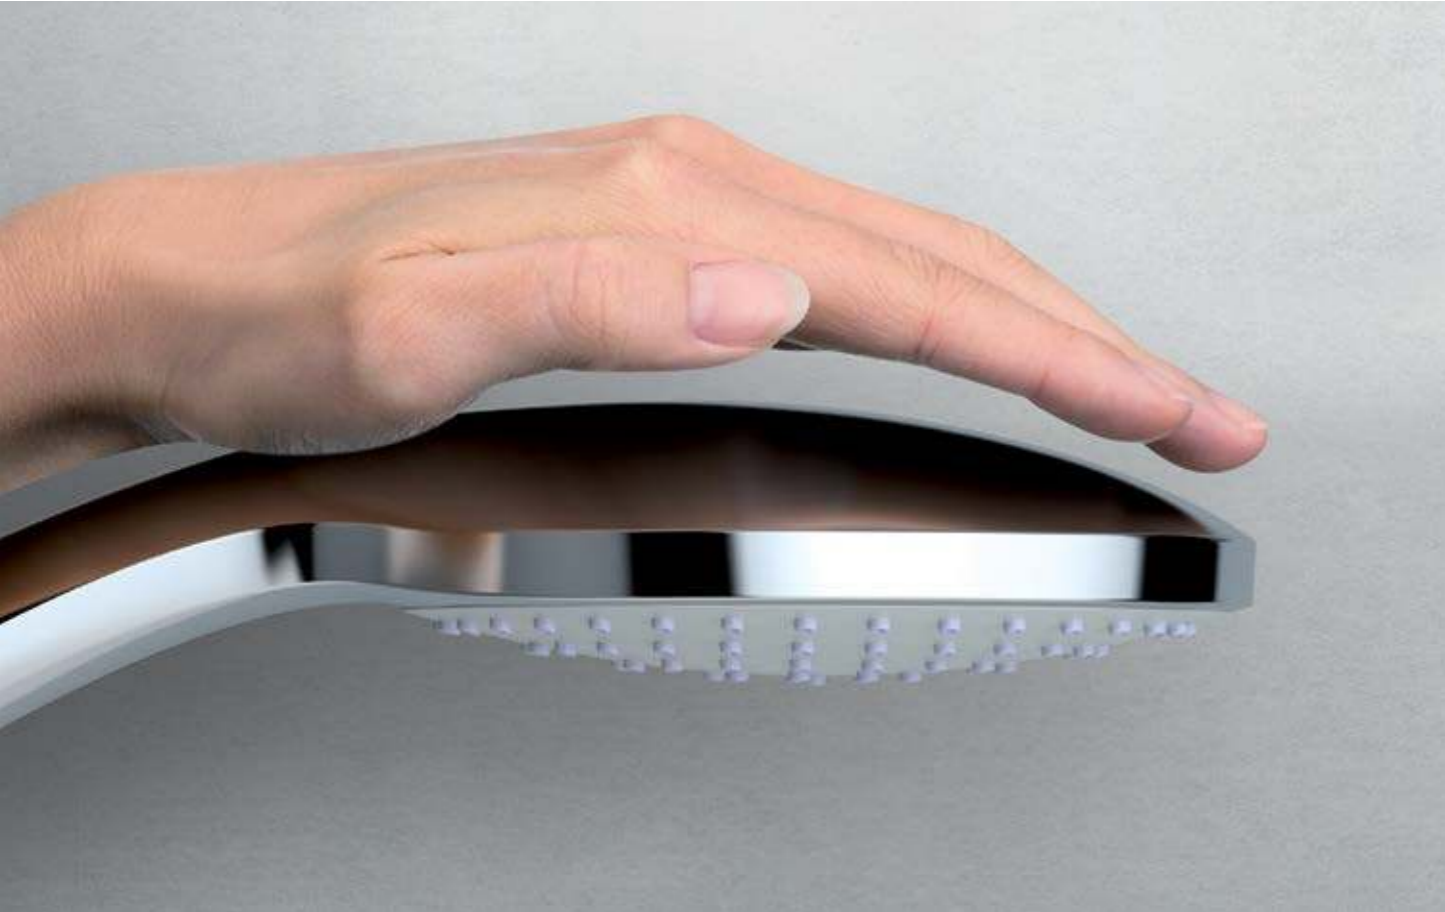

Пространство для двоих. Большая площадь потока, который обеспечивает Idealrain, позволит Вам пережить свои очень личные моменты в своем очень личном пространстве.

После напряженного дня Ваша ванная комната может стать местом, где Вам будет тепло и уютно, где Вы сможете по-настоящему расслабиться. Принимая душ Idealrain, Вы как будто попадаете под теплый дождь: глаза закрыты, лицо приподнято навстречу ласковому тропическому ливню, смывающему все заботы дня.

ДИЗАЙН

Благодаря уникальной толщине профиля - 36 мм, Idealrain является одной из самых плоских душевых леек на рынке. А ультратонкий Верхний душ Idealrain Luxe из полированной нержавеющей стали имеет толщину всего 4 мм.

Концентрированный

Насыщенный

Тонизирующий

Эргономичный приятный на ощуп переключатель обеспечивает полный контроль: меняйте режим струи простым движением большого пальца руки. И поскольку он является цельным элементом без стыков и выступов, его просто чистить... также как гибкие силиконовые форсунки

Однако, если Вы не готовы к дорогостоящему ремонту, душевые системы Idealrain - это идеальное решение, в котором соединены большинство современных способов принятия душа. Они подходят почти для любого типа установки, в том числе на существующие выводы труб и отверстия в стене. Поэтому от создания идеального душа Вас отделяет всего лишь мгновение. Каждый продукт включает в себя дивертор, обеспечивающий легкое переключение между верхним душем, душевой лейкой и изливом, легко скользящий держатель с кнопкой и регулируемые крепления на стену.