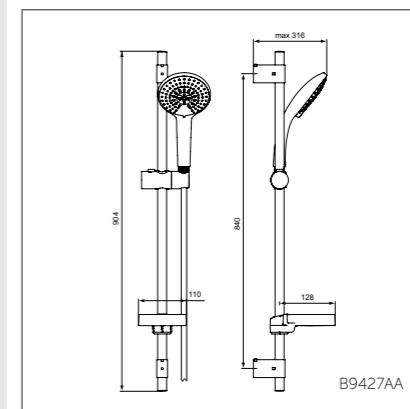

B9424AA

Душевой гарнитур 120 мм

B9427AA

Модель	Артикул
3-ф.душ.лейка, штанга 600 мм	B9425AA
3-ф.душ.лейка, штанга 900 мм	B9427AA

- Душ.гарнитур: 3-ф.душ.лейка Ø120 мм, штанга 600 мм, Ø21 мм, пласт.слайдер, шланг для душа IdealFlex 1750 мм, пласт. хром.мыльница
- Душ.гарнитур: 3-ф.душ.лейка Ø120 мм, штанга 900 мм, Ø21 мм, пласт.слайдер, шланг для душа IdealFlex 1750 мм, пласт. хром.мыльница