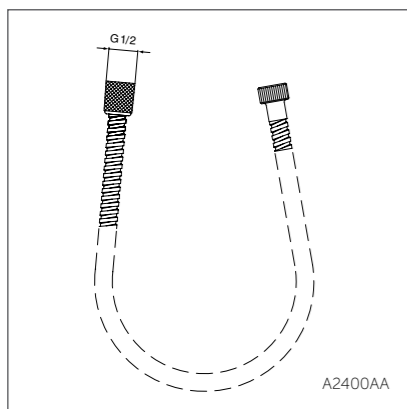

ДУШЕВЫЕ АКСЕССУАРЫ

Металлические шланги

A2400AA

Модель	Артикул
Металлический шланг для душа 1500 мм M1/2"xM1/2"	A2400AA
Металлический шланг для душа 1/2"x1/2", 125 см	A2403AA
Металлический шланг для душа 1800 мм M1/2"xM1/2"	A2427AA
Металлический шланг для душа 2000 мм M1/2"xM1/2"	A2428AA