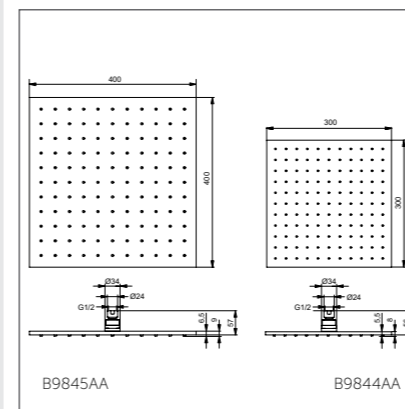

IDEALRAINPRO

Душевая система

Модель	Артикул
Душевая система	A5778AA

- Душ. система, состоящая из: верхнего душа IDEALRAIN M1 Ø200 мм, смесителя для ванны/душа Ceratherm 100, душевого гарнитура IDEALRAIN M3 (3-ф.душ.лейка Ø100 мм, шланг для душа IdealFlex), металл. крепления и слайдер

Штанга

Модель	Артикул
600 мм	B9848AA
900 мм	B9849AA

- Штанга 600 мм, с металл.креплениями, металл.штанга и металл.слайдер, упрочненная, для продолжительного срока службы. Легкая в использовании металл.рукоятка управления. Прочный регулятор угла
- Штанга 900 мм, с металл.креплениями, металл.штанга и металл.слайдер, упрочненная, для продолжительного срока службы. Легкая в использовании металл.рукоятка управления. Прочный регулятор угла

Душевой гарнитур с поворотным держателем

Модель	Артикул
Душ.гарнитур Ø80 мм с поворотным настенным держателем	B9841AA
Душ.гарнитур Ø100 мм с поворотным настенным держателем	B9843AA

- Душ.гарнитур с поворотным настенным держателем. Душ.лейка Ø80 мм, 1-ф., металл.поворотный настенный держатель для лейки, лимит 8 л/мин, мин. рабочее давление 0.1 Bar, шланг для душа IdealFlex 1750 мм
- Душ.гарнитур с поворотным настенным держателем. Душ.лейка Ø100 мм, 1-ф., металл.поворотный настенный держатель для лейки, лимит 8 л/мин, мин. рабочее давление 0.1 Bar, шланг для душа IdealFlex 1750 мм

IDEALRAINPRO

Верхний душ

Модель	Артикул
300 мм	B9844AA
400 мм	B9845AA

- Квадратный верхний душ 300 мм, лимит 12 л/мин, функция анти-накипь, металл., упрочненный
- Квадратный верхний душ 400 мм, лимит 12 л/мин, функция анти-накипь, металл., упрочненный

Антивандаальная душевая головка

Модель	Артикул
Антивандаальная душевая головка	A4844AA