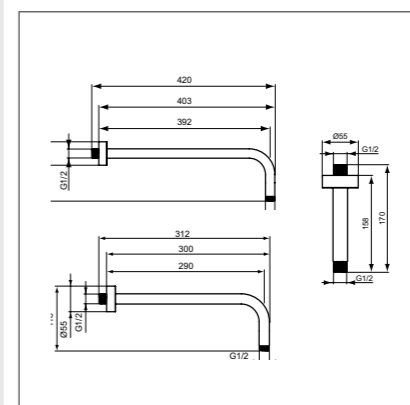

IDEALRAIN CUBE

Душевая система

Модель Душ.система для установки со встраиваемым смесителем
Артикул A5834AA

- Душ. система для установки со встраиваемым смесителем. 3-ф.душ.лейка 100 мм, ультратонкий верхний душ 200x200 мм, шарнирное соединение, душ.труба Ø25 мм для верхнего душа, ручное переключение, пласт.слайдер, металл.крепления к стене, шланг для душа IdealFlex 1750 мм. Смеситель заказывается дополнительно

Душевая система

Модель Душ.система для установки с настенным смесителем
Артикул A5862AA

- Душ.система для установки с настенным смесителем. 3-ф.душ.лейка 100 мм, ультратонкий верхний душ 200x200 мм, шарнирное соединение, душ. труба Ø25 мм для верхнего душа, ручное переключение, пласт. слайдер, металл. крепления к стене, шланг для душа IdealFlex 1750 мм. Смеситель заказывается дополнительно

Душевая стойка

Модель Душ.стойка для установки со встраиваемым смесителем
Артикул B0399AA

- Душ. стойка: фиксированный верхний душ 200 мм, 3-ф.лейка 100 мм, шланг Idealflex 1750 мм, мыльница. Внутреннее подключение воды.

IDEALRAIN CUBE

Верхний душ

Модель 200 мм 300 мм
Артикул B0024AA B0025AA

- Верхний душ 200x200 мм, 1-ф., плоский, металл., легкоочищаемый, шарнирное соединение, лимит 12 л/мин. Для комбинации с B9444AA, B9445AA или B9446AA
- Верхний душ 300x300 мм, 1-ф., плоский, металл., легкоочищаемый, шарнирное соединение, лимит 12 л/мин. Для комбинации с B9444AA, B9445AA или B9446AA

Держатель верхнего душа

Модель 300 мм 400 мм 150 мм
Артикул B9444AA B9445AA B9446AA

- Настенный держатель верхнего душа 300 мм, металл., с металл.накладкой
- Настенный держатель верхнего душа 400 мм, металл., с металл.накладкой
- Потолочный держатель верхнего душа 150 мм, металл., с металл.накладкой

Аксессуары