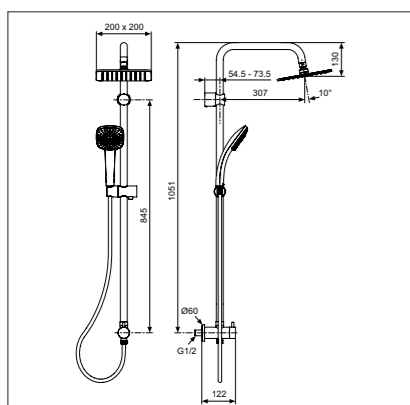

IDEALRAIN CUBE

Душевая система

Модель Душ.система для установки со встраиваемым смесителем
Артикул A5834AA

- Душ. система для установки со встраиваемым смесителем. 3-ф.душ.лейка 100 мм, ультратонкий верхний душ 200x200 мм, шарнирное соединение, душ.труба Ø25 мм для верхнего душа, ручное переключение, пласт.слайдер, металл.крепления к стене, шланг для душа IdealFlex 1750 мм. Смеситель заказывается дополнительно

Душевая система

Модель Душ.система для установки с настенным смесителем
Артикул A5862AA

- Душ.система для установки с настенным смесителем. 3-ф.душ.лейка 100 мм, ультратонкий верхний душ 200x200 мм, шарнирное соединение, душ. труба Ø25 мм для верхнего душа, ручное переключение, пласт. слайдер, металл. крепления к стене, шланг для душа IdealFlex 1750 мм. Смеситель заказывается дополнительно

Душевая стойка

Модель Душ.стойка для установки со встраиваемым смесителем
Артикул B0399AA

- Душ. стойка: фиксированный верхний душ 200 мм, 3-ф.лейка 100 мм, шланг Idealflex 1750 мм, мыльница. Внутреннее подключение воды.

IDEALRAIN CUBE

Верхний душ

Модель 200 мм 300 мм
Артикул B0024AA B0025AA

- Верхний душ 200x200 мм, 1-ф., плоский, металл., легкоочищаемый, шарнирное соединение, лимит 12 л/мин. Для комбинации с B9444AA, B9445AA или B9446AA
- Верхний душ 300x300 мм, 1-ф., плоский, металл., легкоочищаемый, шарнирное соединение, лимит 12 л/мин. Для комбинации с B9444AA, B9445AA или B9446AA

Держатель верхнего душа

Модель 300 мм 400 мм 150 мм
Артикул B9444AA B9445AA B9446AA

- Настенный держатель верхнего душа 300 мм, металл., с металл.накладкой
- Настенный держатель верхнего душа 400 мм, металл., с металл.накладкой
- Потолочный держатель верхнего душа 150 мм, металл., с металл.накладкой

Аксессуары