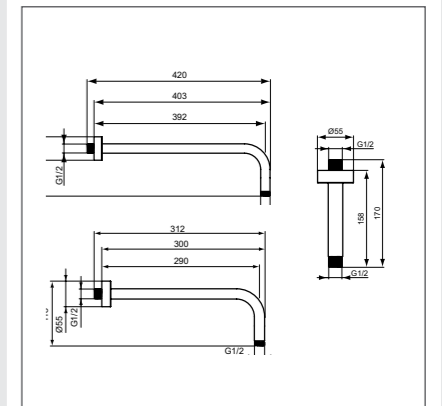

IDEALRAIN SOFT

Душевая система

Модель	Артикул
Душ.система для установки со встраиваемым смесителем	A5689AA

- Душ.система для установки со встраиваемым смесителем, 3-ф.душ.лейка Ø100 мм (B9403AA), верхний душ Ø200 мм (металл), душ.труба Ø25 мм для верхнего душа, ручное переключение, пласт.слайдер, металл.крепления к стене, шланг для душа IdealFlex 1750 мм. Смеситель заказывается дополнительно

Душевая система

Модель	Артикул
Душ.система для установки с настенным смесителем	A5691AA

- Душ.система для установки с настенным смесителем, 3-ф.душ.лейка Ø100 мм (B9403AA), верхний душ Ø200 мм (металл), душ.труба Ø25 мм для верхнего душа, ручное переключение, пласт.слайдер, металл.крепления к стене, шланг для душа IdealFlex 1750 мм. Смеситель заказывается дополнительно

Душевая система

Модель	Артикул
Душ.система в комплекте со смесителем для душа	A5686AA

- Душ.система в комплекте со смесителем для душа с двумя выходами Ceratherm 100 A4639AA, 3-ф.душ.лейка Ø100 мм (B9403AA), верхний душ Ø200 мм (металл), душ.труба Ø25 мм для верхнего душа, ручное переключение, пласт.держатель, металл.крепления к стене, шланг для душа IdealFlex 1750 мм

IDEALRAIN SOFT

Штанга

Модель	Артикул
600 мм S&M	B9420AA
600 мм L&XL	B9428AA
900 мм L&XL	B9429AA

- Штанга 600 мм, хром, для версий S&M, Ø21 мм, пласт.слайдер, металл. крепления к стене
- Штанга 600 мм, хром, для версий L&XL, Ø21 мм, пласт.слайдер, металл. крепления к стене
- Штанга 900 мм, хром, для версий L&XL, Ø21 мм, пласт.слайдер, металл. крепления к стене

Верхний душ

Модель	Артикул
200 мм	B9442AA
300 мм	B9443AA

- Верхний душ Ø200 мм, хром, металл, для комбинации с B9444AA, B9445AA или B9446AA
- Верхний душ Ø300 мм, хром, металл, для комбинации с B9444AA, B9445AA или B9446AA