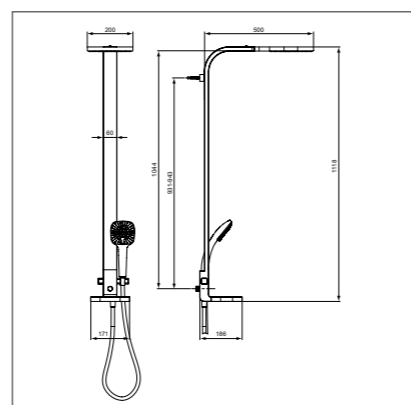

IDEALRAIN CUBE

Душевая система

Модель Душ.система для установки со встраиваемым смесителем
Артикул A5834AA

- Душ. система для установки со встраиваемым смесителем. 3-ф.душ.лейка 100 мм, ультратонкий верхний душ 200x200 мм, шарнирное соединение, душ.труба Ø25 мм для верхнего душа, ручное переключение, пласт.слайдер, металл.крепления к стене, шланг для душа IdealFlex 1750 мм. Смеситель заказывается дополнительно

Душевая система

Модель Душ.система для установки с настенным смесителем
Артикул A5862AA

- Душ.система для установки с настенным смесителем. 3-ф.душ.лейка 100 мм, ультратонкий верхний душ 200x200 мм, шарнирное соединение, душ. труба Ø25 мм для верхнего душа, ручное переключение, пласт. слайдер, металл. крепления к стене, шланг для душа IdealFlex 1750 мм. Смеситель заказывается дополнительно

Душевая стойка

Модель Душ.стойка для установки со встраиваемым смесителем
Артикул B0399AA

- Душ. стойка: фиксированный верхний душ 200 мм, 3-ф.лейка 100 мм, шланг Idealflex 1750 мм, мыльница. Внутреннее подключение воды.

IDEALRAIN CUBE

Верхний душ

Модель 200 мм 300 мм
Артикул B0024AA B0025AA

- Верхний душ 200x200 мм, 1-ф., плоский, металл., легкоочищаемый, шарнирное соединение, лимит 12 л/мин. Для комбинации с B9444AA, B9445AA или B9446AA
- Верхний душ 300x300 мм, 1-ф., плоский, металл., легкоочищаемый, шарнирное соединение, лимит 12 л/мин. Для комбинации с B9444AA, B9445AA или B9446AA

Держатель верхнего душа

Модель 300 мм 400 мм 150 мм
Артикул B9444AA B9445AA B9446AA

- Настенный держатель верхнего душа 300 мм, металл., с металл.накладкой
- Настенный держатель верхнего душа 400 мм, металл., с металл.накладкой
- Потолочный держатель верхнего душа 150 мм, металл., с металл.накладкой

Аксессуары