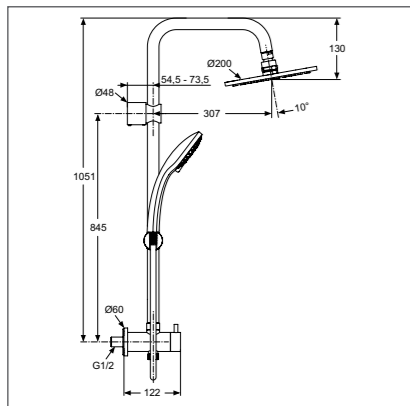

B9431AA

IDEALRAIN SOFT

Душевая система

Модель	Артикул
Душ.система для установки со встраиваемым смесителем	A5689AA

- Душ.система для установки со встраиваемым смесителем, 3-ф.душ.лейка Ø100 мм (B9403AA), верхний душ Ø200 мм (металл), душ.труба Ø25 мм для верхнего душа, ручное переключение, пласт.слайдер, металл.крепления к стене, шланг для душа IdealFlex 1750 мм. Смеситель заказывается дополнительно