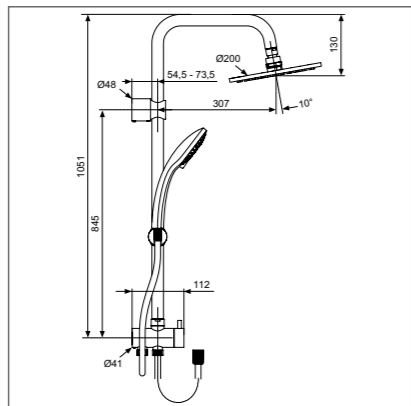

IDEALRAIN SOFT

Душевая система

Модель	Артикул
Душ.система для установки со встраиваемым смесителем	A5689AA

- Душ.система для установки со встраиваемым смесителем, 3-ф.душ.лейка Ø100 мм (B9403AA), верхний душ Ø200 мм (металл), душ.труба Ø25 мм для верхнего душа, ручное переключение, пласт.слайдер, металл.крепления к стене, шланг для душа IdealFlex 1750 мм. Смеситель заказывается дополнительно

Душевая система

Модель	Артикул
Душ.система для установки с настенным смесителем	A5691AA

- Душ.система для установки с настенным смесителем, 3-ф.душ.лейка Ø100 мм (B9403AA), верхний душ Ø200 мм (металл), душ.труба Ø25 мм для верхнего душа, ручное переключение, пласт.слайдер, металл.крепления к стене, шланг для душа IdealFlex 1750 мм. Смеситель заказывается дополнительно

Душевая система

Модель	Артикул
Душ.система в комплекте со смесителем для душа	A5686AA

- Душ.система в комплекте со смесителем для душа с двумя выходами Ceratherm 100 A4639AA, 3-ф.душ.лейка Ø100 мм (B9403AA), верхний душ Ø200 мм (металл), душ.труба Ø25 мм для верхнего душа, ручное переключение, пласт.держатель, металл.крепления к стене, шланг для душа IdealFlex 1750 мм

IDEALRAIN SOFT

Штанга

Модель	Артикул
600 мм S&M	B9420AA
600 мм L&XL	B9428AA
900 мм L&XL	B9429AA

- Штанга 600 мм, хром, для версий S&M, Ø21 мм, пласт.слайдер, металл. крепления к стене
- Штанга 600 мм, хром, для версий L&XL, Ø21 мм, пласт.слайдер, металл. крепления к стене
- Штанга 900 мм, хром, для версий L&XL, Ø21 мм, пласт.слайдер, металл. крепления к стене

Верхний душ

Модель	Артикул
200 мм	B9442AA
300 мм	B9443AA

- Верхний душ Ø200 мм, хром, металл, для комбинации с B9444AA, B9445AA или B9446AA
- Верхний душ Ø300 мм, хром, металл, для комбинации с B9444AA, B9445AA или B9446AA