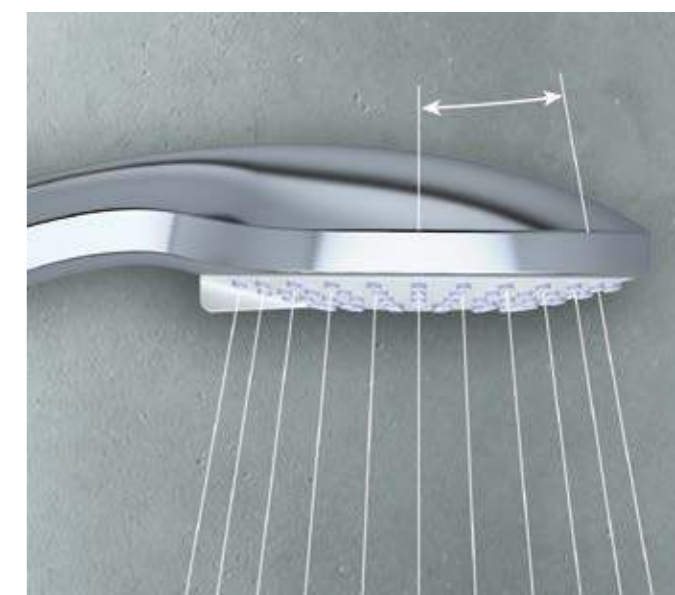

Концентрированный

Насыщенный

Тонизирующий

Эргономичный приятный на ощуп переключатель обеспечивает полный контроль: меняйте режим струи простым движением большого пальца руки. И поскольку он является цельным элементом без стыков и выступов, его просто чистить... также как гибкие силиконовые форсунки

* Для Концентрированного режима струи необходимо давление не менее 0,3 бар.

Смотрите шире

Сферическая форма лейек Idealrain наряду с углом наклона форсунок до 10% делают поток воды более насыщенным и комфортным, увеличивая удовольствие от принятия душа.

На поверхности душевой лейки форсунки расположены по самому краю, что позволило увеличить их количество и добиться более насыщенного и всепоглощающего потока воды.

РЕШЕНИЯ

Вы можете создать дизайн своего идеального душа, сочетая продукты из любых коллекций Ideal Standard. Ваши возможности ограничены только Вашим воображением и размером бюджета. Комбинируя душевые лейки, термостаты, душевые штанги и верхний душ, Вы получите конфигурацию, соответствующую Вашему пространству, бюджету и чувству стиля.

Однако, если Вы не готовы к дорогостоящему ремонту, душевые системы Idealrain - это идеальное решение, в котором соединены большинство современных способов принятия душа. Они подходят почти для любого типа установки, в том числе на существующие выводы труб и отверстия в стене. Поэтому от создания идеального душа Вас отделяет всего лишь мгновение. Каждый продукт включает в себя дивертор, обеспечивающий легкое переключение между верхним душем, душевой лейкой и изливом, легко скользящий держатель с кнопкой и регулируемые крепления на стену.