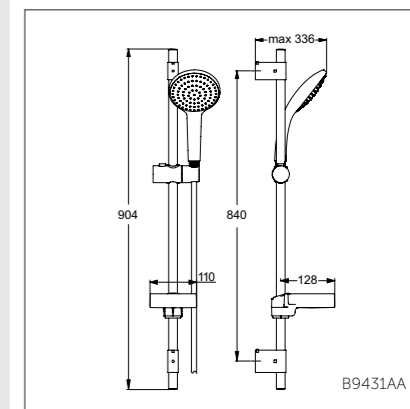

B9427AA

Душевой гарнитур 140 мм

B9431AA

Модель	Артикул
1-ф.душ.лейка	B9431AA
3-ф.душ.лейка	B9434AA

- Душ.гарнитур: 1-ф.душ.лейка Ø140 мм, штанга 900 мм, Ø21 мм, пласт.слайдер, шланг для душа IdealFlex 1750 мм, пласт. хром.мыльница
- Душ.гарнитур: 3-ф.душ.лейка Ø140 мм, штанга 900 мм, Ø21 мм, пласт.слайдер, шланг для душа IdealFlex 1750 мм, пласт. хром.мыльница