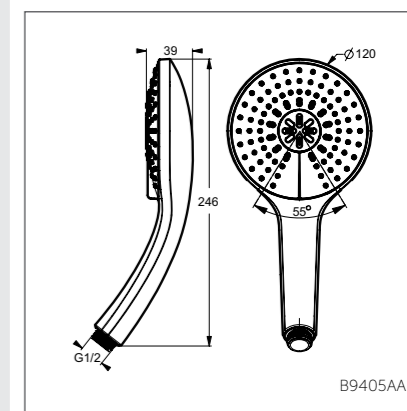

IDEALRAIN ECO

Душевая система в комплекте с традиционным смесителем

Модель	Артикул
Душ.система со смесителем для душа	B1098AA

- Душ.система со смесителем для душа (с функциями CLICK и HWTS), металл. рукоятка, 2-ф.керам.переключатель, поворот рукоятки 180° с четкой фиксацией каждой позиции, скрытый монтаж, эксцентрики с шумопонижателями, душ.труба Ø25 мм для верхнего душа, пласт.слайдер с кнопкой, металл.крепления к стене, регулируемое верхнее крепление, пласт. верхний душ 200 мм, шаровое соединение, 3-ф.душ.лейка 80 мм (лимит 8 л/мин.), металл.шланг 1500 мм, обратный клапан

IDEALRAIN SOFT

Душевая лейка 80 мм

Модель	Артикул
1-ф.душ.лейка	B9400AA
3-ф.душ.лейка	B9401AA

- Легкоочищаемая 1-ф.душ.лейка, Ø80 мм, лимит 8 л/мин
- Легкоочищаемая 3-ф.душ.лейка, Ø80 мм, лимит 8 л/мин

Душевая лейка 100 мм

Модель	Артикул
1-ф.душ.лейка	B9402AA
3-ф.душ.лейка	B9403AA

- Легкоочищаемая 1-ф.душ.лейка, Ø100 мм, лимит 8 л/мин
- Легкоочищаемая 3-ф.душ.лейка, Ø100 мм, лимит 8 л/мин

Душевая лейка 120 мм

Модель	Артикул
1-ф.душ.лейка	B9404AA
3-ф.душ.лейка	B9405AA

- Легкоочищаемая 1-ф.душ.лейка, Ø120 мм, лимит 8 л/мин
- Легкоочищаемая 3-ф.душ.лейка, Ø120 мм, лимит 8 л/мин