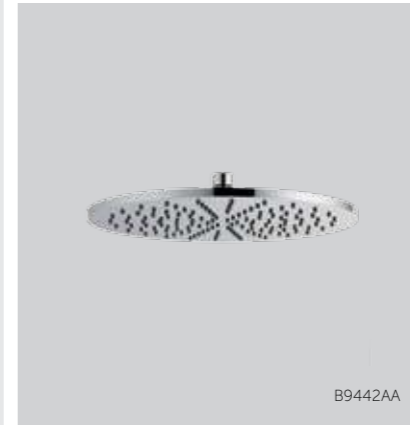

Верхний душ

Модель	Артикул
200 мм	B9442AA
300 мм	B9443AA

- Верхний душ Ø200 мм, хром, металл, для комбинации с B9444AA, B9445AA или B9446AA
- Верхний душ Ø300 мм, хром, металл, для комбинации с B9444AA, B9445AA или B9446AA