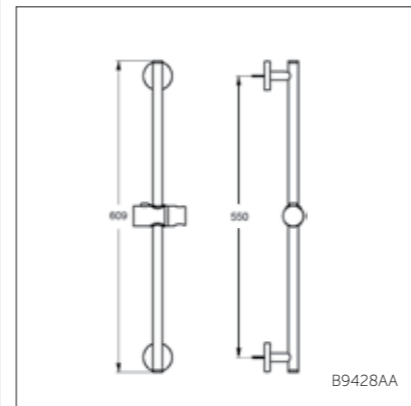

IDEALRAIN SOFT

Душевая система

Модель	Артикул
Душ.система для установки со встраиваемым смесителем	A5689AA

- Душ.система для установки со встраиваемым смесителем, 3-ф.душ.лейка Ø100 мм (B9403AA), верхний душ Ø200 мм (металл), душ.труба Ø25 мм для верхнего душа, ручное переключение, пласт.слайдер, металл.крепления к стене, шланг для душа IdealFlex 1750 мм. Смеситель заказывается дополнительно

Душевая система

Модель	Артикул
Душ.система для установки с настенным смесителем	A5691AA

- Душ.система для установки с настенным смесителем, 3-ф.душ.лейка Ø100 мм (B9403AA), верхний душ Ø200 мм (металл), душ.труба Ø25 мм для верхнего душа, ручное переключение, пласт.слайдер, металл.крепления к стене, шланг для душа IdealFlex 1750 мм. Смеситель заказывается дополнительно

Душевая система

Модель	Артикул
Душ.система в комплекте со смесителем для душа	A5686AA

- Душ.система в комплекте со смесителем для душа с двумя выходами Ceratherm 100 A4639AA, 3-ф.душ.лейка Ø100 мм (B9403AA), верхний душ Ø200 мм (металл), душ.труба Ø25 мм для верхнего душа, ручное переключение, пласт.держатель, металл.крепления к стене, шланг для душа IdealFlex 1750 мм

IDEALRAIN SOFT

Штанга

Модель	Артикул
600 мм S&M	B9420AA
600 мм L&XL	B9428AA
900 мм L&XL	B9429AA

- Штанга 600 мм, хром, для версий S&M, Ø21 мм, пласт.слайдер, металл. крепления к стене
- Штанга 600 мм, хром, для версий L&XL, Ø21 мм, пласт.слайдер, металл. крепления к стене
- Штанга 900 мм, хром, для версий L&XL, Ø21 мм, пласт.слайдер, металл. крепления к стене

Верхний душ

Модель	Артикул
200 мм	B9442AA
300 мм	B9443AA

- Верхний душ Ø200 мм, хром, металл, для комбинации с B9444AA, B9445AA или B9446AA
- Верхний душ Ø300 мм, хром, металл, для комбинации с B9444AA, B9445AA или B9446AA