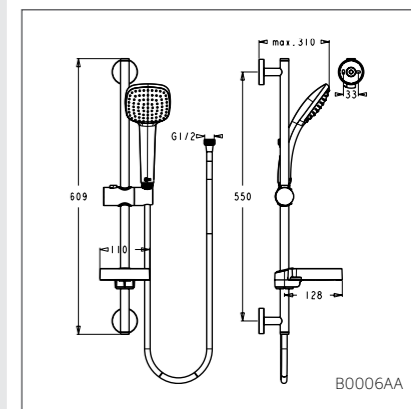

Аксессуары

Модель	Артикул
Фиксированный держатель	B9467AA
Поворотный держатель	B9468AA

- Фиксированный держатель для лейки
- Поворотный держатель для лейки, пластик

IDEALRAIN CUBE

Душевая лейка 100 мм

Модель	Артикул
1-ф.душ.лейка	B0002AA
3-ф.душ.лейка	B0003AA

- Легкоочищаемая 1-ф.душ.лейка, 100 мм, лимит 8 л/мин
- Легкоочищаемая 3-ф.душ.лейка, 100 мм, лимит 8 л/мин

Душевая лейка 130 мм

Модель	Артикул
1-ф.душ.лейка	B0004AA
3-ф.душ.лейка	B0005AA

- Легкоочищаемая 1-ф.душ.лейка, 130 мм, лимит 8 л/мин
- Легкоочищаемая 3-ф.душ.лейка, 130 мм, лимит 8 л/мин

Душевой гарнитур 100 мм

Модель	Артикул
1-ф.душ.лейка, штанга 600 мм	B0006AA
3-ф.душ.лейка, штанга 600 мм	B0008AA

- Душ.гарнитур: 1-ф.душ.лейка 100 мм, шланг для душа IdealFlex 1750 мм, штанга для душа 600 мм Ø21 мм (пласт.слайдер), пласт.мыльница
- Душ.гарнитур: 3-ф.душ.лейка 100 мм, шланг для душа IdealFlex 1750 мм, штанга для душа 600 мм Ø21 мм (пласт.слайдер), пласт.мыльница