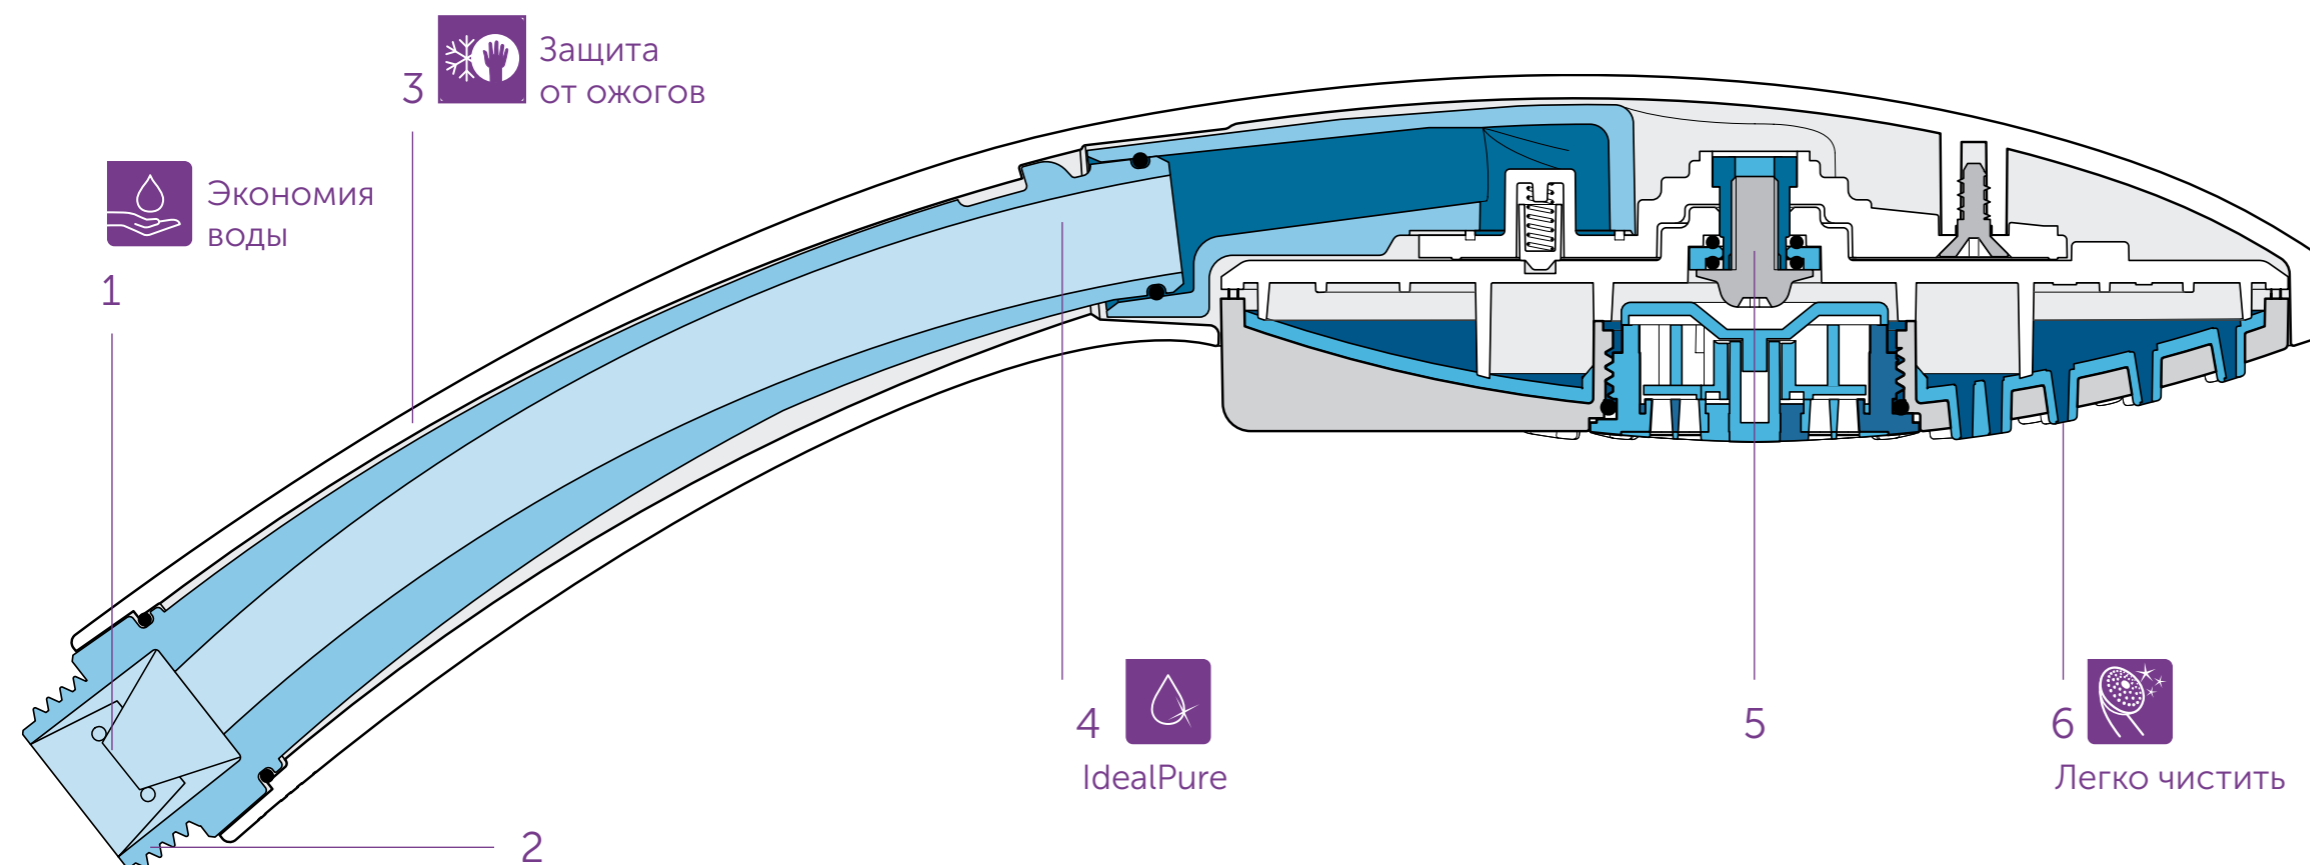

ТЕХНОЛОГИИ НА ОСНОВЕ ВЫСОЧАЙШИХ СТАНДАРТОВ

В компании Ideal Standard мы стремимся обеспечивать высочайшие стандарты безопасности, функционирования и использования для каждого продукта, который производим. При создании коллекции Idealrain был использован весь наш инженерный и технологический опыт, что позволило превзойти потребности и ожидания как профессионалов, так и конечных потребителей.

1. Экономия воды

Легко устанавливаемый и демонтируемый ограничитель потока при высоком давлении уменьшает расход воды с 18,5 л. до всего 8 л. без малейшей потери силы потока (в системах с высоким давлением). При низком давлении в системе ограничитель рекомендуется демонтировать.

2. Прочность соединения

Прочность соединения протестирована с нагрузкой до 200N. Любая лейка Idealrain, зафиксированная на держателе, может выдержать нагрузку до 20 кг.

3. Защита от ожогов

Инновационная технология Cool Body (Холодный корпус) предотвращает нагревание поверхности душевой лейки, что снижает вероятность ожога и обеспечивает безопасность и спокойствие всей семьи.

4. IdealPure для оптимальной гигиены.

Уникальная конструкция Idealrain гарантирует, что вода внутри контактирует только со специальными безопасными с точки зрения гигиены материалами, которые отвечают всем европейским нормам и требованиям.

5. Насыщенный поток

Специальная внутренняя конструкция леек любого типоразмера создает оптимальный насыщенный поток как при низком, так и при высоком давлении.

6. Легкость чистки и долговечность использования,

благодаря высококачественным силиконовым вкладкам, которые не теряют своей эластичности.

КАЧЕСТВО, НА КОТОРОЕ ВЫ МОЖЕТЕ ПОЛОЖИТЬСЯ

5 лет гарантии

Уверенность в качестве и надежности душевых изделий Ideal Standard позволяет нам предоставлять большой гарантийный срок для Вашего спокойствия.

Мы предоставляем 5 лет гарантии на всю душевую программу. Гарантия распространяется на всю продукцию, использовавшуюся по назначению, и не распространяется на те продукты, которые использовались с любыми злоупотреблениями. Если Вы обнаружили брак любой детали нашего продукта, просто воспользуйтесь возможностью немедленного возврата, подтвердив факт покупки (кассовый и товарный чек), и мы заменим его. Данная гарантия не нарушает Ваши установленные законом права.

Если Вам нужен совет по установке, мы рекомендуем Вам обращаться за квалифицированной консультацией в компанию ООО "Идеал Стандарт РУС" или ее официальные сервис-центры:

ООО "Идеал Стандарт РУС"

115162, Россия, Москва,
ул. Шаболовка, д.31, корпус Г, 2 этаж
тел. +7 495 669 23 11
факс +7 495 669 23 12
www.idealstandard.ru

Гидромассаж-сервис

129090, Россия, Москва, 5-й Донской проезд, дом 23, подъезд №1, 2-й этаж
тел. +7 495 937 22 37
+7 495 982 35 30
www.hydroserve.ru

**5 лет
Гарантии**