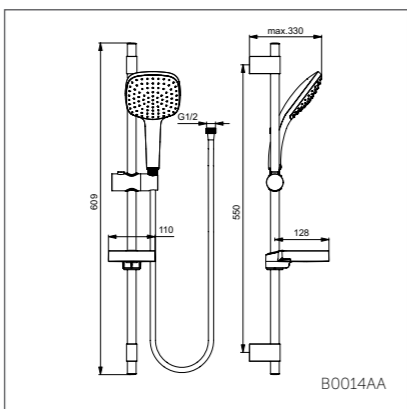

IDEALRAIN CUBE

Душевой гарнитур 100 мм

B0012AA

Модель	Артикул
1-ф.душ.лейка, штанга 900 мм	B0010AA
3-ф.душ.лейка, штанга 900 мм	B0012AA

- Душ.гарнитур: 1-ф.душ.лейка 100 мм, шланг для душа IdealFlex 1750 мм, штанга для душа 900 мм Ø21 мм (пласт.слайдер), пласт.мыльница
- Душ.гарнитур: 3-ф.душ.лейка 100 мм, шланг для душа IdealFlex 1750 мм, штанга для душа 900 мм Ø21 мм (пласт.слайдер), пласт.мыльница

B0012AA

Душевой гарнитур 130 мм

B0014AA

Модель	Артикул
1-ф.душ.лейка, штанга 600 мм	B0014AA
3-ф.душ.лейка, штанга 600 мм	B0015AA

- Душ.гарнитур: 1-ф.душ.лейка 130 мм, шланг для душа IdealFlex 1750 мм, штанги 600 мм, пласт.хром.мыльница
- Душ.гарнитур: 3-ф.душ.лейка 130 мм, шланг для душа IdealFlex 1750 мм, штанги 600 мм, пласт.хром.мыльница