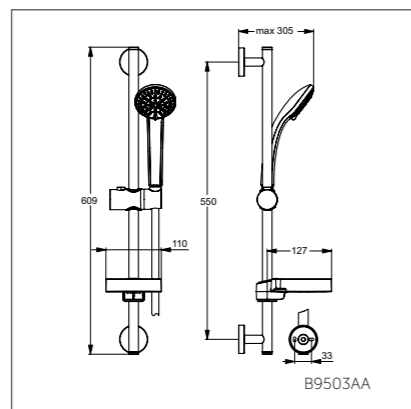

- Душ.гарнитур: 1-ф.лейка Ø80 мм, штанга 600 мм Ø21 мм с пласт. слайдером, металл.шланг 1750 мм, пласт. мыльница
- Душ.гарнитур: 3-ф.лейка Ø80 мм, штанга 600 мм Ø21 мм с пласт. слайдером, металл.шланг 1750 мм, пласт.мыльница