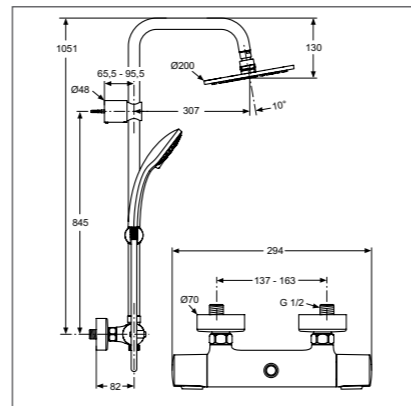

IDEALRAIN SOFT

Душевая система

Модель	Артикул
Душ.система для установки со встраиваемым смесителем	A5689AA

- Душ.система для установки со встраиваемым смесителем, 3-ф.душ.лейка Ø100 мм (B9403AA), верхний душ Ø200 мм (металл), душ.труба Ø25 мм для верхнего душа, ручное переключение, пласт.слайдер, металл.крепления к стене, шланг для душа IdealFlex 1750 мм. Смеситель заказывается дополнительно

Душевая система

Модель	Артикул
Душ.система для установки с настенным смесителем	A5691AA

- Душ.система для установки с настенным смесителем, 3-ф.душ.лейка Ø100 мм (B9403AA), верхний душ Ø200 мм (металл), душ.труба Ø25 мм для верхнего душа, ручное переключение, пласт.слайдер, металл.крепления к стене, шланг для душа IdealFlex 1750 мм. Смеситель заказывается дополнительно

Душевая система

Модель	Артикул
Душ.система в комплекте со смесителем для душа	A5686AA

- Душ.система в комплекте со смесителем для душа с двумя выходами Ceratherm 100 A4639AA, 3-ф.душ.лейка Ø100 мм (B9403AA), верхний душ Ø200 мм (металл), душ.труба Ø25 мм для верхнего душа, ручное переключение, пласт.держатель, металл.крепления к стене, шланг для душа IdealFlex 1750 мм

IDEALRAIN SOFT

Штанга

Модель	Артикул
600 мм S&M	B9420AA
600 мм L&XL	B9428AA
900 мм L&XL	B9429AA

- Штанга 600 мм, хром, для версий S&M, Ø21 мм, пласт.слайдер, металл. крепления к стене
- Штанга 600 мм, хром, для версий L&XL, Ø21 мм, пласт.слайдер, металл. крепления к стене
- Штанга 900 мм, хром, для версий L&XL, Ø21 мм, пласт.слайдер, металл. крепления к стене

Верхний душ

Модель	Артикул
200 мм	B9442AA
300 мм	B9443AA

- Верхний душ Ø200 мм, хром, металл, для комбинации с B9444AA, B9445AA или B9446AA
- Верхний душ Ø300 мм, хром, металл, для комбинации с B9444AA, B9445AA или B9446AA