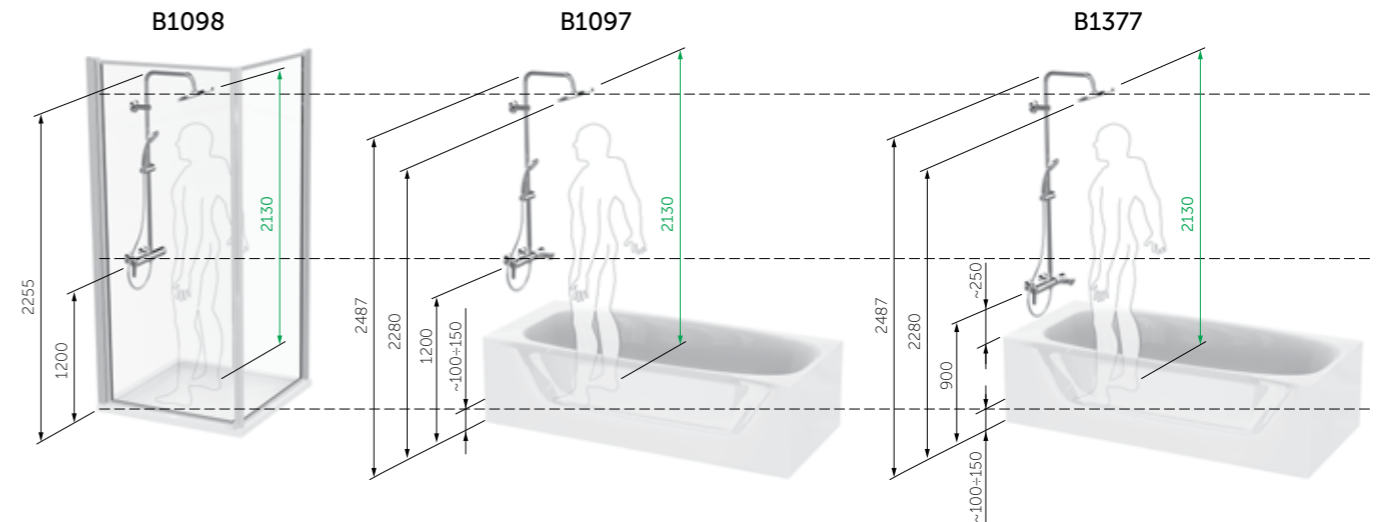

2,13 м – рекомендуемое комфортное расстояние между дном поддона или ванны и верхним душем для человека ростом от 170 см до 2 м

Проблема, когда более короткая душевая система уже была заказана, но выяснилось, что вывод труб оказался для ванны, решается с помощью удлинителей: