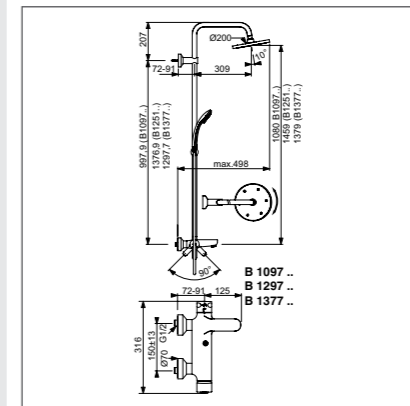

IDEALRAIN ECO

Душевая система в комплекте с термостатическим смесителем

- Душ.система в комплекте с термостат. смесителем для душа; душ.лейка 80 мм 3-ф., лимит 8 л/мин.; верхний душ 200 мм, пластик, шаровое соединение; душ.труба 845мм, Ø25 мм для верхнего душа, пласт.слайдер, металл.крепления к стене; металл.шланг для душа 1500 мм; Ceratherm 25 смеситель для душа с двумя выходами (керам.картридж G1/2", с кнопкой ECO для ручного душа (лимит до 50%), пласт.рукоятки, индикатор холодной/горячей воды (отметка 40°C на рукоятке температуры в среднем положении)). Переключение верхний душ / душ: керам.2-ходовой переключатель интегрирован в рукоятку вкл/выкл. Обратные клапаны (2 шт.) на входах воды в смесителе.

Душевая система в комплекте с термостатическим смесителем

- Душ.система в комплекте с термостат. смесителем для ванны/душа; душ.лейка 80 мм 3-ф., лимит 8 л/мин.; верхний душ 200 мм, пластик, шаровое соединение; душ.труба Ø25 мм для верхнего душа, ручное переключение, пласт.слайдер, металл.крепления к стене; металл.шланг для душа 1750 мм; Ceratherm 25 смеситель для ванны/душа с двумя выходами (керам.картридж G1/2", с кнопкой ECO для ручного душа (лимит до 50%), пласт.рукоятки, индикатор холодной/горячей воды (отметка 40°C на рукоятке температуры в среднем положении)). Переключение верхний душ / душ: керам.2-ходовой переключатель интегрирован в рукоятку вкл/выкл. Переключение излив/ручной душ - автоматическое. Обратные клапаны (2 шт.) на входах воды в смесителе.

Душевая система в комплекте с термостатическим смесителем