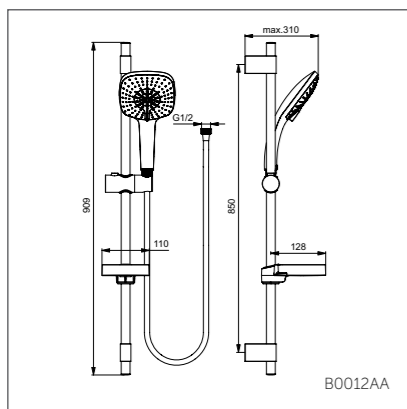

IDEALRAIN CUBE

Душевой гарнитур 100 мм

B0012AA

Модель	Артикул
1-ф.душ.лейка, штанга 900 мм	B0010AA
3-ф.душ.лейка, штанга 900 мм	B0012AA

- Душ.гарнитур: 1-ф.душ.лейка 100 мм, шланг для душа IdealFlex 1750 мм, штанга для душа 900 мм Ø21 мм (пласт.слайдер), пласт.мыльница
- Душ.гарнитур: 3-ф.душ.лейка 100 мм, шланг для душа IdealFlex 1750 мм, штанга для душа 900 мм Ø21 мм (пласт.слайдер), пласт.мыльница