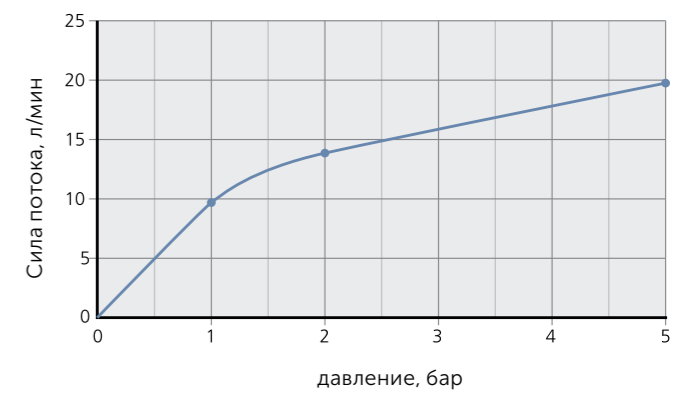

ДУШЕВЫЕ ЛЕЙКИ

1-функциональная душевая лейка

Сила потока в лейке с Ограничителем потока - 8 л/мин

Сила потока в лейке без Ограничителя потока

3-функциональная душевая лейка

Сила потока в лейке с Ограничителем потока - 8 л/мин