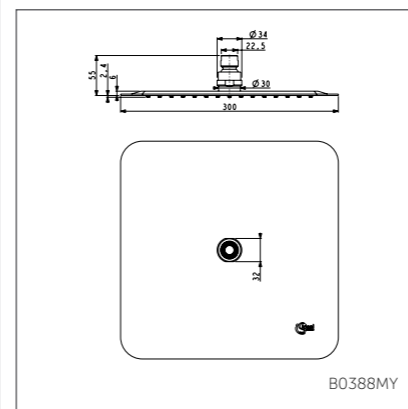

IDEALRAIN LUXE

Квадратный верхний душ

Модель Артикул

Ø200 мм B0387MY
 Ø300 мм B0388MY
 Ø400 мм B0389MY

- Квадратный верхний душ 200x200 мм, ультратонкий дизайн, 1-ф., лимит 12 л/мин., легкоочищаемый, полированная нерж. сталь
- Квадратный верхний душ 300x300 мм, ультратонкий дизайн, 1-ф., лимит 12 л/мин., легкоочищаемый, полированная нерж. сталь
- Квадратный верхний душ 400x400 мм, ультратонкий дизайн, 1-ф., лимит 12 л/мин., легкоочищаемый, полированная нерж. сталь