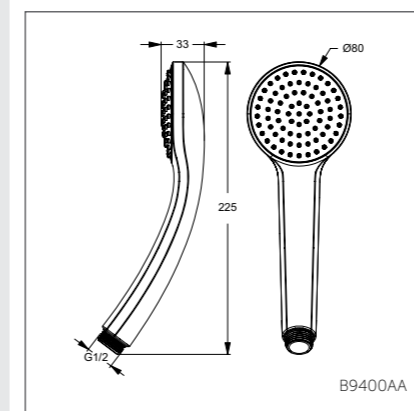

IDEALRAIN SOFT

Душевая лейка 80 мм

Модель	Артикул
1-ф.душ.лейка	B9400AA
3-ф.душ.лейка	B9401AA

- Легкоочищаемая 1-ф.душ.лейка, Ø80 мм, лимит 8 л/мин
- Легкоочищаемая 3-ф.душ.лейка, Ø80 мм, лимит 8 л/мин

Душевая лейка 100 мм