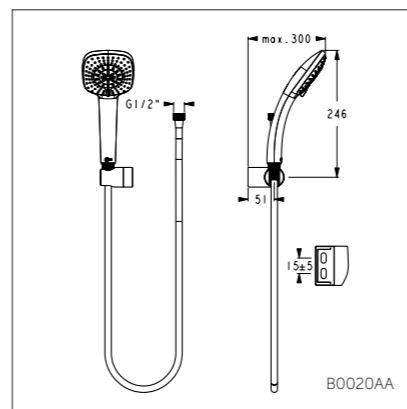

B0016AA

IDEALRAIN CUBE

Душевая гарнитур 100 мм с поворотным держателем

B0020AA

Модель	Артикул
1-ф.душ.лейка	B0019AA
3-ф.душ.лейка	B0020AA

- Душ.гарнитур: 1-ф.душ.лейка 100 мм, шланг для душа IdealFlex 1750 мм, поворотный пласт.держатель для душа
- Душ.гарнитур: 3-ф.душ.лейка 100 мм, шланг для душа IdealFlex 1750 мм, поворотный пласт.держатель для душа