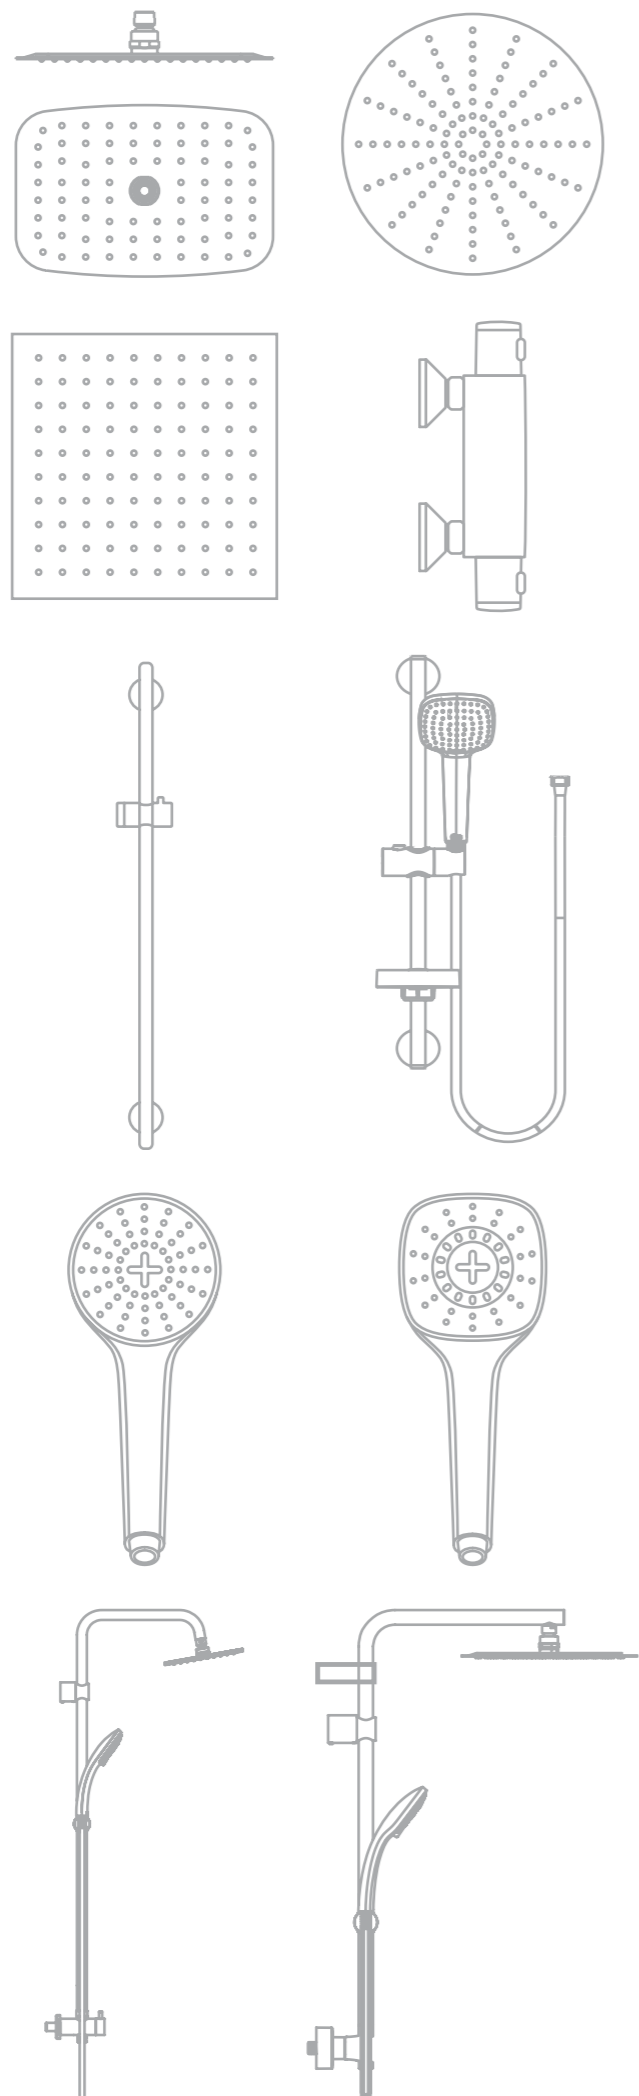

ДУШЕВЫЕ СИСТЕМЫ

IDEALRAIN Pro
с термостатом
со смесителем
для ванны/душа
Ceratherm 100 NEW

ВЕРХНИЙ ДУШ

Верхний душ

300 мм
400 мм

ДУШЕВЫЕ ГАРНИТУРЫ

Штанга 60 см
Лейки 80, 100, 120 см
(1 или 3-функц.)

Штанга 90 см
Лейки 80, 100, 120 см
(1 или 3-функц.)

Без штанги
Soft
Лейки 80, 100 см
(1-функц.)

Без штанги
Cube
Лейки 100, 130 см
(1 или 3-функц.)

Преимущества IdealRain Pro приведены в разделе "Передовые технологии" на стр. 24

ТЕХНИЧЕСКАЯ ИНФОРМАЦИЯ

АССОРТИМЕНТ. СХЕМЫ. ГРАФИКИ.