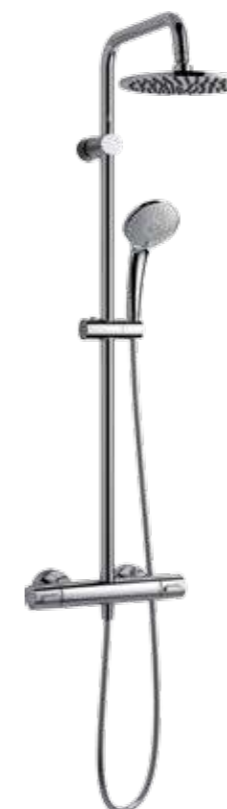

IDEALRAIN SOFT

IDEALRAIN Soft (TH)
с термостатом
для душа
Ceratherm 100 NEW