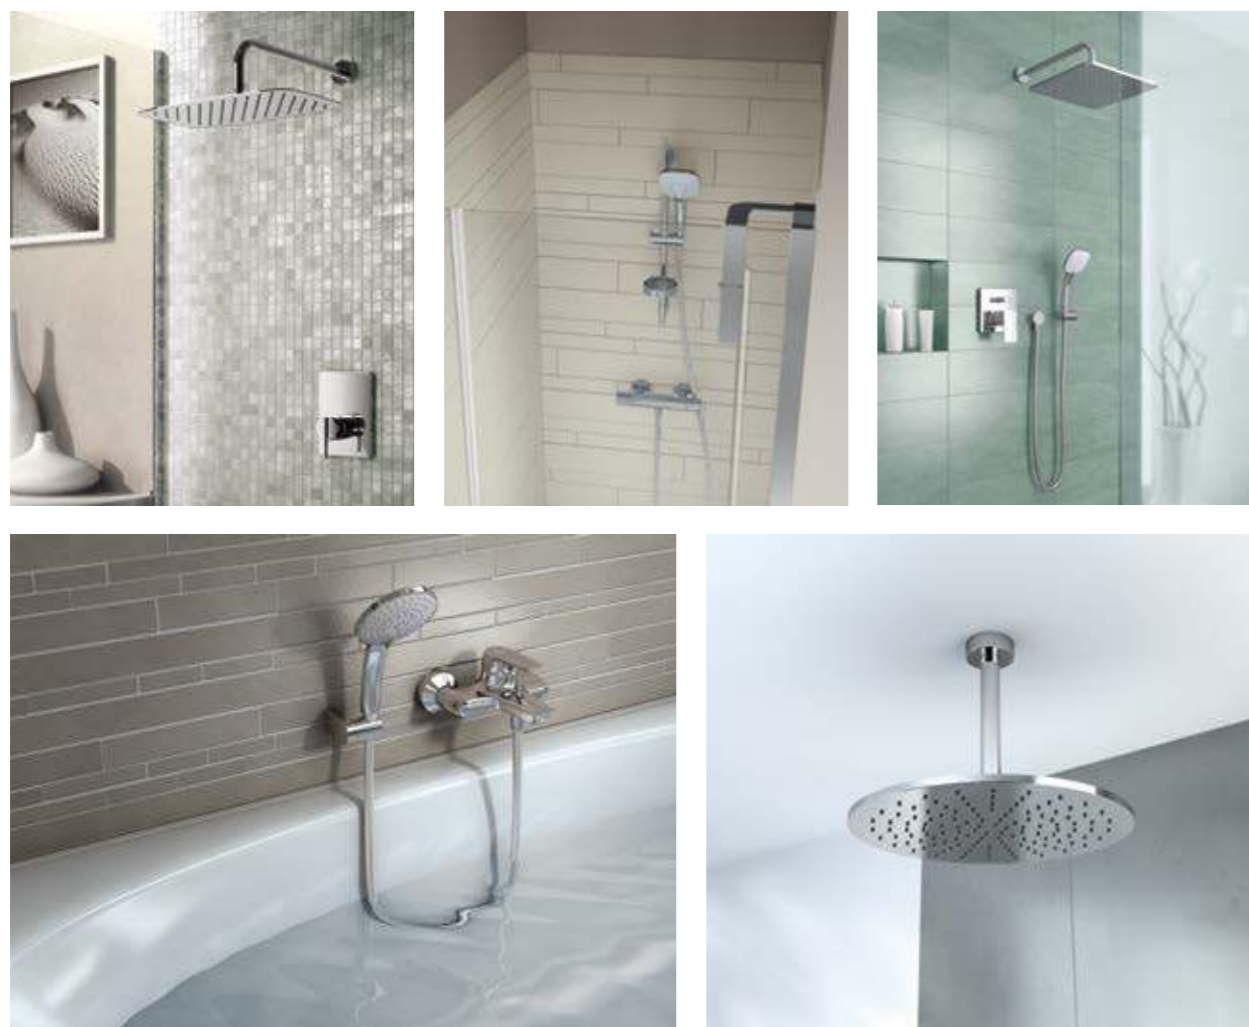

На поверхности душевой лейки форсунки расположены по самому краю, что позволило увеличить их количество и добиться более насыщенного и всепоглощающего потока воды.

РЕШЕНИЯ

Вы можете создать дизайн своего идеального душа, сочетая продукты из любых коллекций Ideal Standard. Ваши возможности ограничены только Вашим воображением и размером бюджета. Комбинируя душевые лейки, термостаты, душевые штанги и верхний душ, Вы получите конфигурацию, соответствующую Вашему пространству, бюджету и чувству стиля.

Однако, если Вы не готовы к дорогостоящему ремонту, душевые системы Idealrain - это идеальное решение, в котором соединены большинство современных способов принятия душа. Они подходят почти для любого типа установки, в том числе на существующие выводы труб и отверстия в стене. Поэтому от создания идеального душа Вас отделяет всего лишь мгновение. Каждый продукт включает в себя дивертор, обеспечивающий легкое переключение между верхним душем, душевой лейкой и изливом, легко скользящий держатель с кнопкой и регулируемые крепления на стену.