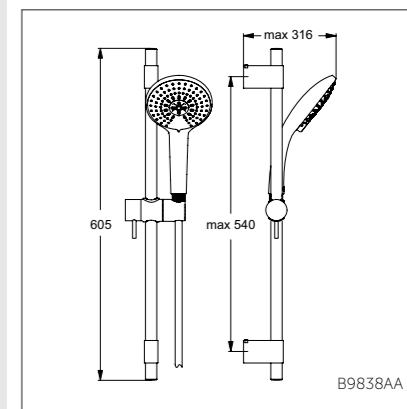

B9834AA

Душевой гарнитур 120 мм

B9839AA

Модель	Артикул
1-ф.душ.лейка, штанга 600 мм	B9837AA
3-ф.душ.лейка, штанга 600 мм	B9838AA
1-ф.душ.лейка, штанга 900 мм	B9839AA
3-ф.душ.лейка, штанга 900 мм	B9840AA

- Душ.гарнитур: душ.лейка 120 мм, 1-ф., металл.штанга 600 мм, металл. держатель, шланг IdealFlex 1750 мм
- Душ.гарнитур: душ.лейка 120 мм, 3-ф., металл.штанга 600 мм, металл. держатель, шланг IdealFlex 1750 мм
- Душ.гарнитур: душ.лейка 120 мм, 1-ф., металл.штанга 900 мм, металл. держатель, шланг IdealFlex 1750 мм
- Душ.гарнитур: душ.лейка 120 мм, 3-ф., металл.штанга 900 мм, металл. держатель, шланг IdealFlex 1750 мм