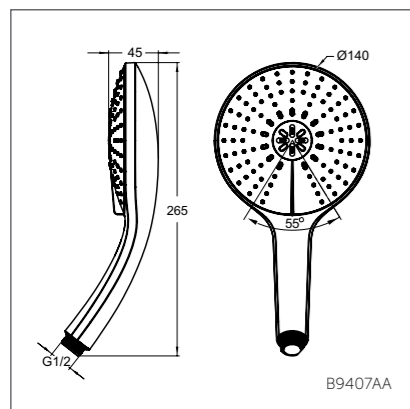

IDEALRAIN SOFT

Душевая лейка 140 мм

Модель	Артикул
1-ф.душ.лейка	B9406AA
3-ф.душ.лейка	B9407AA

- Легкоочищаемая 1-ф.душ.лейка, Ø140 мм, лимит 8 л/мин
- Легкоочищаемая 3-ф.душ.лейка, Ø140 мм, лимит 8 л/мин

B9407AA

Душевой гарнитур 80 мм

Модель	Артикул
1-ф.душ.лейка	B9501AA
3-ф.душ.лейка	B9503AA

- Душ.гарнитур: 1-ф.лейка Ø80 мм, штанга 600 мм Ø21 мм с пласт. слайдером, металл.шланг 1750 мм, пласт. мыльница
- Душ.гарнитур: 3-ф.лейка Ø80 мм, штанга 600 мм Ø21 мм с пласт. слайдером, металл.шланг 1750 мм, пласт.мыльница

Душевой гарнитур 100 мм

Модель	Артикул
1-ф.душ.лейка	B9412AA
3-ф.душ.лейка	B9415AA

- Душ.гарнитур: 1-ф.душ.лейка, Ø100 мм, штанга 600 мм, Ø21 мм, пласт.слайдер, шланг для душа IdealFlex 1750 мм, пласт. мыльница
- Душ.гарнитур: 3-ф.душ.лейка Ø100 мм, штанга 600 мм, Ø21 мм, пласт.слайдер, шланг для душа IdealFlex 1750 мм, пласт. мыльница

IDEALRAIN SOFT

Душевой гарнитур 120 мм

Модель	Артикул
1-ф.душ.лейка, штанга 600 мм	B9423AA
1-ф.душ.лейка, штанга 900 мм	B9424AA

- Душ.гарнитур: 1-ф.душ.лейка Ø120 мм, штанга 600 мм, Ø21 мм, пласт.слайдер, шланг для душа IdealFlex 1750 мм, пласт. хром.мыльница
- Душ.гарнитур: 1-ф.душ.лейка Ø120 мм, штанга 900 мм, Ø21 мм, пласт.слайдер, шланг для душа IdealFlex 1750 мм, пласт. хром.мыльница

Душевой гарнитур 120 мм

Модель	Артикул
3-ф.душ.лейка, штанга 600 мм	B9425AA
3-ф.душ.лейка, штанга 900 мм	B9427AA

- Душ.гарнитур: 3-ф.душ.лейка Ø120 мм, штанга 600 мм, Ø21 мм, пласт.слайдер, шланг для душа IdealFlex 1750 мм, пласт. хром.мыльница
- Душ.гарнитур: 3-ф.душ.лейка Ø120 мм, штанга 900 мм, Ø21 мм, пласт.слайдер, шланг для душа IdealFlex 1750 мм, пласт. хром.мыльница

Душевой гарнитур 140 мм

Модель	Артикул
1-ф.душ.лейка	B9431AA
3-ф.душ.лейка	B9434AA