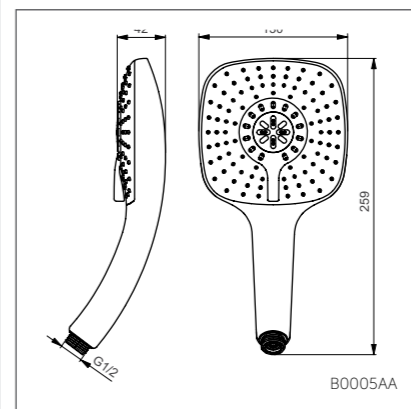

Аксессуары

Модель	Артикул
Фиксированный держатель	B9467AA
Поворотный держатель	B9468AA

- Фиксированный держатель для лейки
- Поворотный держатель для лейки, пластик

IDEALRAIN CUBE

Душевая лейка 100 мм

Модель	Артикул
1-ф.душ.лейка	B0002AA
3-ф.душ.лейка	B0003AA

- Легкоочищаемая 1-ф.душ.лейка, 100 мм, лимит 8 л/мин
- Легкоочищаемая 3-ф.душ.лейка, 100 мм, лимит 8 л/мин

Душевая лейка 130 мм

Модель	Артикул
1-ф.душ.лейка	B0004AA
3-ф.душ.лейка	B0005AA

- Легкоочищаемая 1-ф.душ.лейка, 130 мм, лимит 8 л/мин
- Легкоочищаемая 3-ф.душ.лейка, 130 мм, лимит 8 л/мин

Душевой гарнитур 100 мм

Модель	Артикул
1-ф.душ.лейка, штанга 600 мм	B0006AA
3-ф.душ.лейка, штанга 600 мм	B0008AA

- Душ.гарнитур: 1-ф.душ.лейка 100 мм, шланг для душа IdealFlex 1750 мм, штанга для душа 600 мм Ø21 мм (пласт.слайдер), пласт.мыльница
- Душ.гарнитур: 3-ф.душ.лейка 100 мм, шланг для душа IdealFlex 1750 мм, штанга для душа 600 мм Ø21 мм (пласт.слайдер), пласт.мыльница