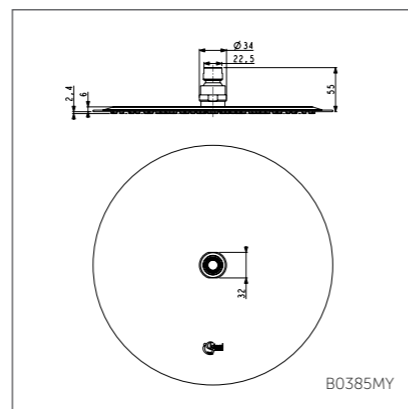

IDEALRAIN LUXE

Душевая система в комплекте с термостатическим смесителем

Модель Артикул

Душевая система в комплекте с термостатическим смесителем для душа, верхний душ Ø300 мм A6246AA

- Душевая система в комплекте с термостатическим смесителем для душа; душ-лейка Ø100 мм 3-ф., лимит 8 л/мин.; ультратонкий верхний душ Ø300 мм, нерж. сталь, шаровое соединение; душ-труба Ø25 мм для верхнего душа, ручное переключение, пласт.слайдер, металл. крепления к стене; пласт. шланг IdealFlex 1750 мм; Ceratherm 100 смеситель для душа с двумя выходами, декоративные накладки для скрытого монтажа

Душевая система в комплекте с термостатическим смесителем

Модель Артикул

Душевая система в комплекте с термостатическим смесителем для душа, верхний душ 200x300 мм A6247AA

- Душевая система в комплекте с термостатическим смесителем для душа; душ-лейка 100 мм 3-ф., лимит 8 л/мин.; ультратонкий верхний душ 200x300 мм, нерж. сталь, шаровое соединение; душ-труба Ø25 мм для верхнего душа, ручное переключение, пласт.слайдер, металл. крепления к стене; пласт. шланг IdealFlex 1750 мм; Ceratherm 100 смеситель для душа с двумя выходами, квадратные декоративные накладки для скрытого монтажа

Круглый верхний душ

Модель Артикул

Ø200 мм B0383MY
Ø250 мм B0384MY
Ø300 мм B0385MY
Ø400 мм B0386MY

- Круглый верхний душ Ø200 мм, ультратонкий дизайн, 1-ф., лимит 12 л/мин., легкоочищаемый, полированная нерж. сталь
- Круглый верхний душ Ø250 мм, ультратонкий дизайн, 1-ф., лимит 12 л/мин., легкоочищаемый, полированная нерж. сталь
- Круглый верхний душ Ø300 мм, ультратонкий дизайн, 1-ф., лимит 12 л/мин., легкоочищаемый, полированная нерж. сталь
- Круглый верхний душ Ø400 мм, ультратонкий дизайн, 1-ф., лимит 12 л/мин., легкоочищаемый, полированная нерж. сталь