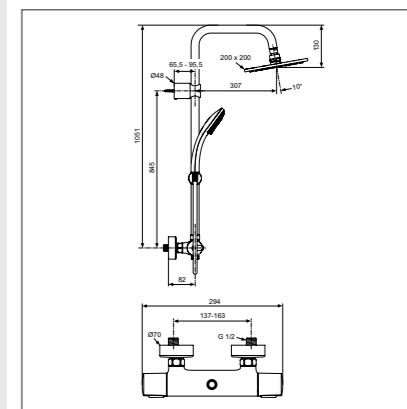

IDEALRAIN CUBE

Душевой гарнитур 100 мм

Модель	Артикул
1-ф.душ.лейка, штанга 900 мм	B0010AA
3-ф.душ.лейка, штанга 900 мм	B0012AA

- Душ.гарнитур: 1-ф.душ.лейка 100 мм, шланг для душа IdealFlex 1750 мм, штанга для душа 900 мм Ø21 мм (пласт.слайдер), пласт.мыльница
- Душ.гарнитур: 3-ф.душ.лейка 100 мм, шланг для душа IdealFlex 1750 мм, штанга для душа 900 мм Ø21 мм (пласт.слайдер), пласт.мыльница

Душевой гарнитур 130 мм

Модель	Артикул
1-ф.душ.лейка, штанга 600 мм	B0014AA
3-ф.душ.лейка, штанга 600 мм	B0015AA

- Душ.гарнитур: 1-ф.душ.лейка 130 мм, шланг для душа IdealFlex 1750 мм, штанги 600 мм, пласт.хром.мыльница
- Душ.гарнитур: 3-ф.душ.лейка 130 мм, шланг для душа IdealFlex 1750 мм, штанги 600 мм, пласт.хром.мыльница

Душевой гарнитур 130 мм

Модель	Артикул
1-ф.душ.лейка, штанга 900 мм	B0016AA
3-ф.душ.лейка, штанга 900 мм	B0017AA

- Душ.гарнитур: 1-ф.душ.лейка 130 мм, шланг для душа IdealFlex 1750 мм, штанга 900 мм Ø21 мм (пласт.слайдер), пласт.хром.мыльница
- Душ.гарнитур: 3-ф.душ.лейка 130 мм, шланг для душа IdealFlex 1750 мм, штанги 900 мм Ø21 мм (пласт.слайдер), пласт.хром.мыльница

IDEALRAIN CUBE

Душевая гарнитур 100 мм с поворотным держателем

Модель	Артикул
1-ф.душ.лейка	B0019AA
3-ф.душ.лейка	B0020AA

- Душ.гарнитур: 1-ф.душ.лейка 100 мм, шланг для душа IdealFlex 1750 мм, поворотный пласт.держатель для душа
- Душ.гарнитур: 3-ф.душ.лейка 100 мм, шланг для душа IdealFlex 1750 мм, поворотный пласт.держатель для душа

Душевая гарнитур 130 мм с поворотным держателем

Модель	Артикул
1-ф.душ.лейка	B0022AA
3-ф.душ.лейка	B0023AA