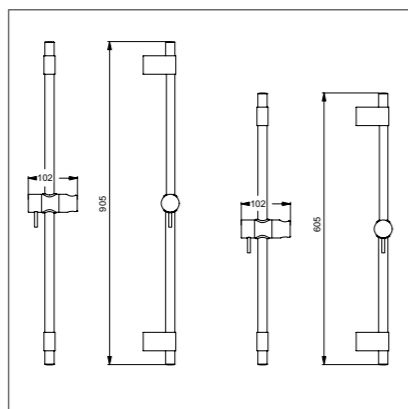

IDEALRAINPRO

Душевая система

Модель	Артикул
Душевая система	A5778AA

- Душ. система, состоящая из: верхнего душа IDEALRAIN M1 Ø200 мм, смесителя для ванны/душа Ceratherm 100, душевого гарнитура IDEALRAIN M3 (3-ф.душ.лейка Ø100 мм, шланг для душа IdealFlex), металл. крепления и слайдер

Штанга

Модель	Артикул
600 мм	B9848AA
900 мм	B9849AA

- Штанга 600 мм, с металл.креплениями, металл.штанга и металл.слайдер, упрочненная, для продолжительного срока службы. Легкая в использовании металл.рукоятка управления. Прочный регулятор угла
- Штанга 900 мм, с металл.креплениями, металл.штанга и металл.слайдер, упрочненная, для продолжительного срока службы. Легкая в использовании металл.рукоятка управления. Прочный регулятор угла

Душевой гарнитур с поворотным держателем

Модель	Артикул
Душ.гарнитур Ø80 мм с поворотным настенным держателем	B9841AA
Душ.гарнитур Ø100 мм с поворотным настенным держателем	B9843AA

- Душ.гарнитур с поворотным настенным держателем. Душ.лейка Ø80 мм, 1-ф., металл.поворотный настенный держатель для лейки, лимит 8 л/мин, мин. рабочее давление 0.1 Bar, шланг для душа IdealFlex 1750 мм
- Душ.гарнитур с поворотным настенным держателем. Душ.лейка Ø100 мм, 1-ф., металл.поворотный настенный держатель для лейки, лимит 8 л/мин, мин. рабочее давление 0.1 Bar, шланг для душа IdealFlex 1750 мм

IDEALRAINPRO

Верхний душ

Модель	Артикул
300 мм	B9844AA
400 мм	B9845AA

- Квадратный верхний душ 300 мм, лимит 12 л/мин, функция анти-накипь, металл., упрочненный
- Квадратный верхний душ 400 мм, лимит 12 л/мин, функция анти-накипь, металл., упрочненный

Антивандаальная душевая головка

Модель	Артикул
Антивандаальная душевая головка	A4844AA