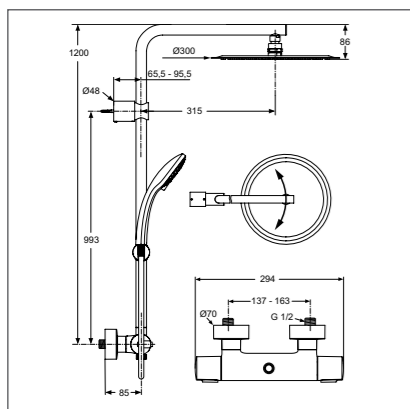

- Душевая система в комплекте с термостатическим смесителем для душа; душ-лейка Ø100 мм 3-ф., лимит 8 л/мин.; ультратонкий верхний душ Ø300 мм, нерж. сталь, шаровое соединение; душ-труба Ø25 мм для верхнего душа, ручное переключение, пласт.слайдер, металл. крепления к стене; пласт. шланг IdealFlex 1750 мм; Ceratherm 100 смеситель для душа с двумя выходами, декоративные накладки для скрытого монтажа