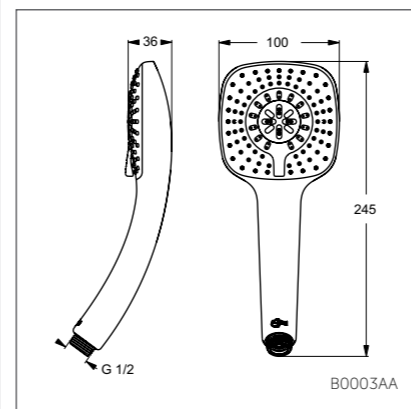

IDEALRAIN SOFT

Аксессуары

Модель	Артикул
Подключение для шланга	B9448AA

- Подключение для душ-шланга 1/2"x1/2" для встраиваемых смесителей

Аксессуары

Модель	Артикул
Боковая форсунка	B0400AA

- Регулируемая боковая форсунка (45°)

Аксессуары

Модель	Артикул
Фиксированный держатель	B9467AA
Поворотный держатель	B9468AA

- Фиксированный держатель для лейки
- Поворотный держатель для лейки, пластик

IDEALRAIN CUBE

Душевая лейка 100 мм

Модель	Артикул
1-ф.душ.лейка	B0002AA
3-ф.душ.лейка	B0003AA

- Легкоочищаемая 1-ф.душ.лейка, 100 мм, лимит 8 л/мин
- Легкоочищаемая 3-ф.душ.лейка, 100 мм, лимит 8 л/мин

Душевая лейка 130 мм

Модель	Артикул
1-ф.душ.лейка	B0004AA
3-ф.душ.лейка	B0005AA

- Легкоочищаемая 1-ф.душ.лейка, 130 мм, лимит 8 л/мин
- Легкоочищаемая 3-ф.душ.лейка, 130 мм, лимит 8 л/мин

Душевой гарнитур 100 мм

Модель	Артикул
1-ф.душ.лейка, штанга 600 мм	B0006AA
3-ф.душ.лейка, штанга 600 мм	B0008AA

- Душ.гарнитур: 1-ф.душ.лейка 100 мм, шланг для душа IdealFlex 1750 мм, штанга для душа 600 мм Ø21 мм (пласт.слайдер), пласт.мыльница
- Душ.гарнитур: 3-ф.душ.лейка 100 мм, шланг для душа IdealFlex 1750 мм, штанга для душа 600 мм Ø21 мм (пласт.слайдер), пласт.мыльница