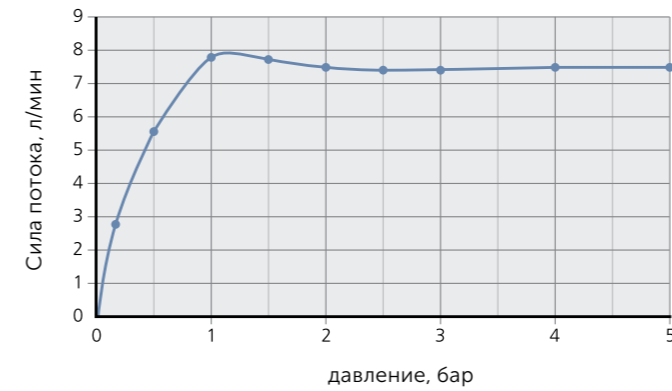

ДУШЕВЫЕ ЛЕЙКИ

1-функциональная душевая лейка

Сила потока в лейке с Ограничителем потока - 8 л/мин

Сила потока в лейке без Ограничителя потока

3-функциональная душевая лейка

Сила потока в лейке с Ограничителем потока - 8 л/мин