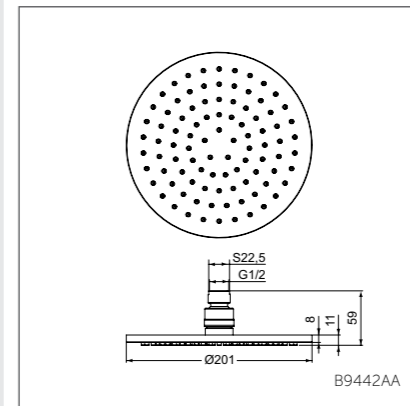

IDEALRAIN SOFT

Душевая система

Модель	Артикул
Душ.система для установки со встраиваемым смесителем	A5689AA

- Душ.система для установки со встраиваемым смесителем, 3-ф.душ.лейка Ø100 мм (B9403AA), верхний душ Ø200 мм (металл), душ.труба Ø25 мм для верхнего душа, ручное переключение, пласт.слайдер, металл.крепления к стене, шланг для душа IdealFlex 1750 мм. Смеситель заказывается дополнительно

Душевая система

Модель	Артикул
Душ.система для установки с настенным смесителем	A5691AA

- Душ.система для установки с настенным смесителем, 3-ф.душ.лейка Ø100 мм (B9403AA), верхний душ Ø200 мм (металл), душ.труба Ø25 мм для верхнего душа, ручное переключение, пласт.слайдер, металл.крепления к стене, шланг для душа IdealFlex 1750 мм. Смеситель заказывается дополнительно

Душевая система

Модель	Артикул
Душ.система в комплекте со смесителем для душа	A5686AA

- Душ.система в комплекте со смесителем для душа с двумя выходами Ceratherm 100 A4639AA, 3-ф.душ.лейка Ø100 мм (B9403AA), верхний душ Ø200 мм (металл), душ.труба Ø25 мм для верхнего душа, ручное переключение, пласт.держатель, металл.крепления к стене, шланг для душа IdealFlex 1750 мм

IDEALRAIN SOFT

Штанга

Модель	Артикул
600 мм S&M	B9420AA
600 мм L&XL	B9428AA
900 мм L&XL	B9429AA

- Штанга 600 мм, хром, для версий S&M, Ø21 мм, пласт.слайдер, металл. крепления к стене
- Штанга 600 мм, хром, для версий L&XL, Ø21 мм, пласт.слайдер, металл. крепления к стене
- Штанга 900 мм, хром, для версий L&XL, Ø21 мм, пласт.слайдер, металл. крепления к стене

Верхний душ

Модель	Артикул
200 мм	B9442AA
300 мм	B9443AA

- Верхний душ Ø200 мм, хром, металл, для комбинации с B9444AA, B9445AA или B9446AA
- Верхний душ Ø300 мм, хром, металл, для комбинации с B9444AA, B9445AA или B9446AA