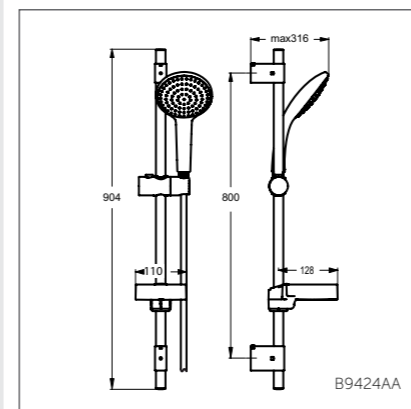

B9412AA

IDEALRAIN SOFT

Душевой гарнитур 120 мм

B9424AA

Модель	Артикул
1-ф.душ.лейка, штанга 600 мм	B9423AA
1-ф.душ.лейка, штанга 900 мм	B9424AA

- Душ.гарнитур: 1-ф.душ.лейка Ø120 мм, штанга 600 мм, Ø21 мм, пласт.слайдер, шланг для душа IdealFlex 1750 мм, пласт. хром.мыльница
- Душ.гарнитур: 1-ф.душ.лейка Ø120 мм, штанга 900 мм, Ø21 мм, пласт.слайдер, шланг для душа IdealFlex 1750 мм, пласт. хром.мыльница