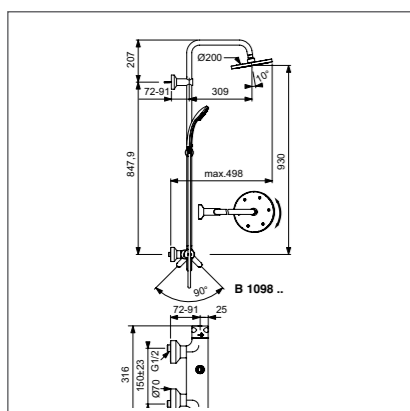

IDEALRAIN ECO

Душевая система в комплекте с традиционным смесителем

Модель	Артикул
Душ.система со смесителем для душа	B1098AA

- Душ.система со смесителем для душа (с функциями CLICK и HWTS), металл. рукоятка, 2-ф.керам.переключатель, поворот рукоятки 180° с четкой фиксацией каждой позиции, скрытый монтаж, эксцентрики с шумопонижателями, душ.труба Ø25 мм для верхнего душа, пласт.слайдер с кнопкой, металл.крепления к стене, регулируемое верхнее крепление, пласт. верхний душ 200 мм, шаровое соединение, 3-ф.душ.лейка 80 мм (лимит 8 л/мин.), металл.шланг 1500 мм, обратный клапан

IDEALRAIN SOFT

Душевая лейка 80 мм

Модель	Артикул
1-ф.душ.лейка	B9400AA
3-ф.душ.лейка	B9401AA

- Легкоочищаемая 1-ф.душ.лейка, Ø80 мм, лимит 8 л/мин
- Легкоочищаемая 3-ф.душ.лейка, Ø80 мм, лимит 8 л/мин

Душевая лейка 100 мм

Модель	Артикул
1-ф.душ.лейка	B9402AA
3-ф.душ.лейка	B9403AA

- Легкоочищаемая 1-ф.душ.лейка, Ø100 мм, лимит 8 л/мин
- Легкоочищаемая 3-ф.душ.лейка, Ø100 мм, лимит 8 л/мин

Душевая лейка 120 мм

Модель	Артикул
1-ф.душ.лейка	B9404AA
3-ф.душ.лейка	B9405AA

- Легкоочищаемая 1-ф.душ.лейка, Ø120 мм, лимит 8 л/мин
- Легкоочищаемая 3-ф.душ.лейка, Ø120 мм, лимит 8 л/мин