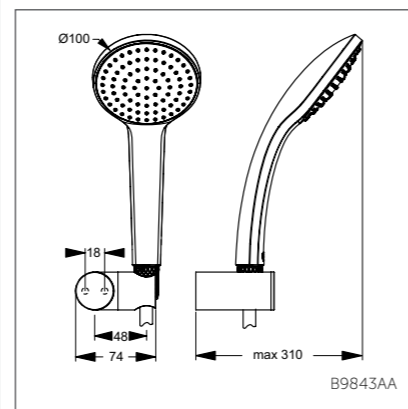

IDEALRAINPRO

Душевая система

Модель	Артикул
Душевая система	A5778AA

- Душ. система, состоящая из: верхнего душа IDEALRAIN M1 Ø200 мм, смесителя для ванны/душа Ceratherm 100, душевого гарнитура IDEALRAIN M3 (3-ф.душ.лейка Ø100 мм, шланг для душа IdealFlex), металл. крепления и слайдер

Штанга

Модель	Артикул
600 мм	B9848AA
900 мм	B9849AA

- Штанга 600 мм, с металл.креплениями, металл.штанга и металл.слайдер, упрочненная, для продолжительного срока службы. Легкая в использовании металл.рукоятка управления. Прочный регулятор угла
- Штанга 900 мм, с металл.креплениями, металл.штанга и металл.слайдер, упрочненная, для продолжительного срока службы. Легкая в использовании металл.рукоятка управления. Прочный регулятор угла

Душевой гарнитур с поворотным держателем

Модель	Артикул
Душ.гарнитур Ø80 мм с поворотным настенным держателем	B9841AA
Душ.гарнитур Ø100 мм с поворотным настенным держателем	B9843AA

- Душ.гарнитур с поворотным настенным держателем. Душ.лейка Ø80 мм, 1-ф., металл.поворотный настенный держатель для лейки, лимит 8 л/мин, мин. рабочее давление 0.1 Bar, шланг для душа IdealFlex 1750 мм
- Душ.гарнитур с поворотным настенным держателем. Душ.лейка Ø100 мм, 1-ф., металл.поворотный настенный держатель для лейки, лимит 8 л/мин, мин. рабочее давление 0.1 Bar, шланг для душа IdealFlex 1750 мм

IDEALRAINPRO

Верхний душ

Модель	Артикул
300 мм	B9844AA
400 мм	B9845AA

- Квадратный верхний душ 300 мм, лимит 12 л/мин, функция анти-накипь, металл., упрочненный
- Квадратный верхний душ 400 мм, лимит 12 л/мин, функция анти-накипь, металл., упрочненный

Антивандаальная душевая головка

Модель	Артикул
Антивандаальная душевая головка	A4844AA