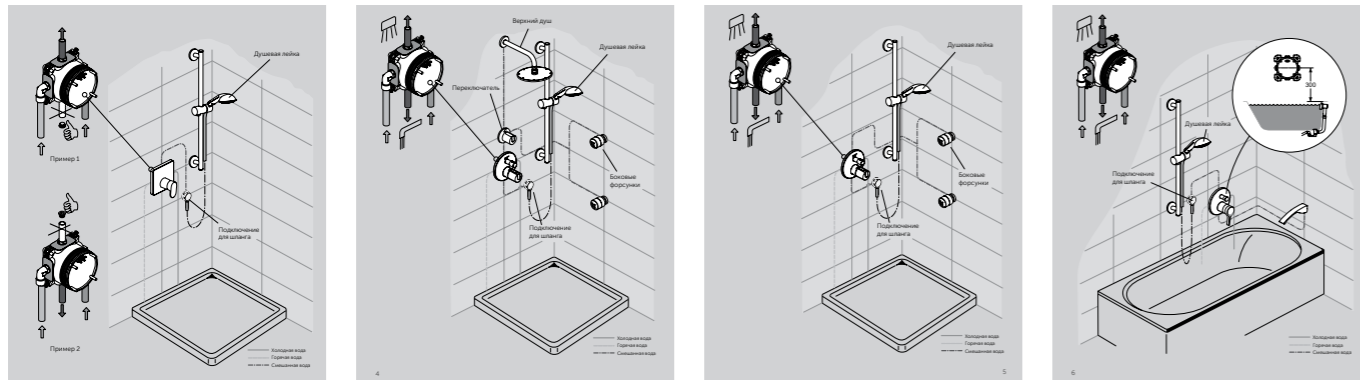

ЛЕГКОЕ УПРАВЛЕНИЕ ПЕРЕКЛЮЧАТЕЛЕМ / ЧЕТКАЯ ВИЗУАЛИЗАЦИЯ ФУНКЦИЙ

СМЕСИТЕЛЬ ДЛЯ ДУША

180° поворот рукоятки с четкой фиксацией каждой позиции

180° поворот между функциями

СМЕСИТЕЛЬ ДЛЯ ВАННЫ/ДУША

360° поворот рукоятки с четкой фиксацией каждой позиции

120° поворот между функциями

ГИБКОСТЬ МОНТАЖА

Душевая программа Ideal Standard спроектирована таким образом, чтобы обеспечить максимальное удобство и гибкость установки.

1

Самый сложный способ, требующий серьезного ремонта в ванной комнате – это разводка труб внутри стен для установки встраиваемых смесителей. Он предоставляет неограниченное количество возможностей

2

Вы можете также установить душевые наборы и подключить их к существующим смесителям

Регулируемые верхние крепления позволят Вам установить душевую штангу Idealrain на место старой. Они обеспечивают диапазон регулировки от 65,5 мм до 95,5мм

3

Однако наиболее простым способом, конечно является установка душевой системы, которая сочетает в себе почти все душевые элементы при достаточной легкости монтажа

Все, что Вам нужно это определить высоту вывода труб