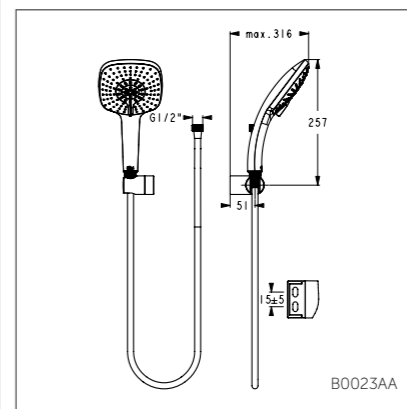

B0020AA

Душевая гарнитур 130 мм с поворотным держателем

B0023AA

Модель	Артикул
1-ф.душ.лейка	B0022AA
3-ф.душ.лейка	B0023AA

- Душ.гарнитур: 1-ф.душ.лейка 130 мм, шланг для душа IdealFlex 1750 мм, поворотный пласт.держатель для душа
- Душ.гарнитур: 3-ф.душ.лейка 130 мм, шланг для душа IdealFlex 1750 мм, поворотный пласт.держатель для душа