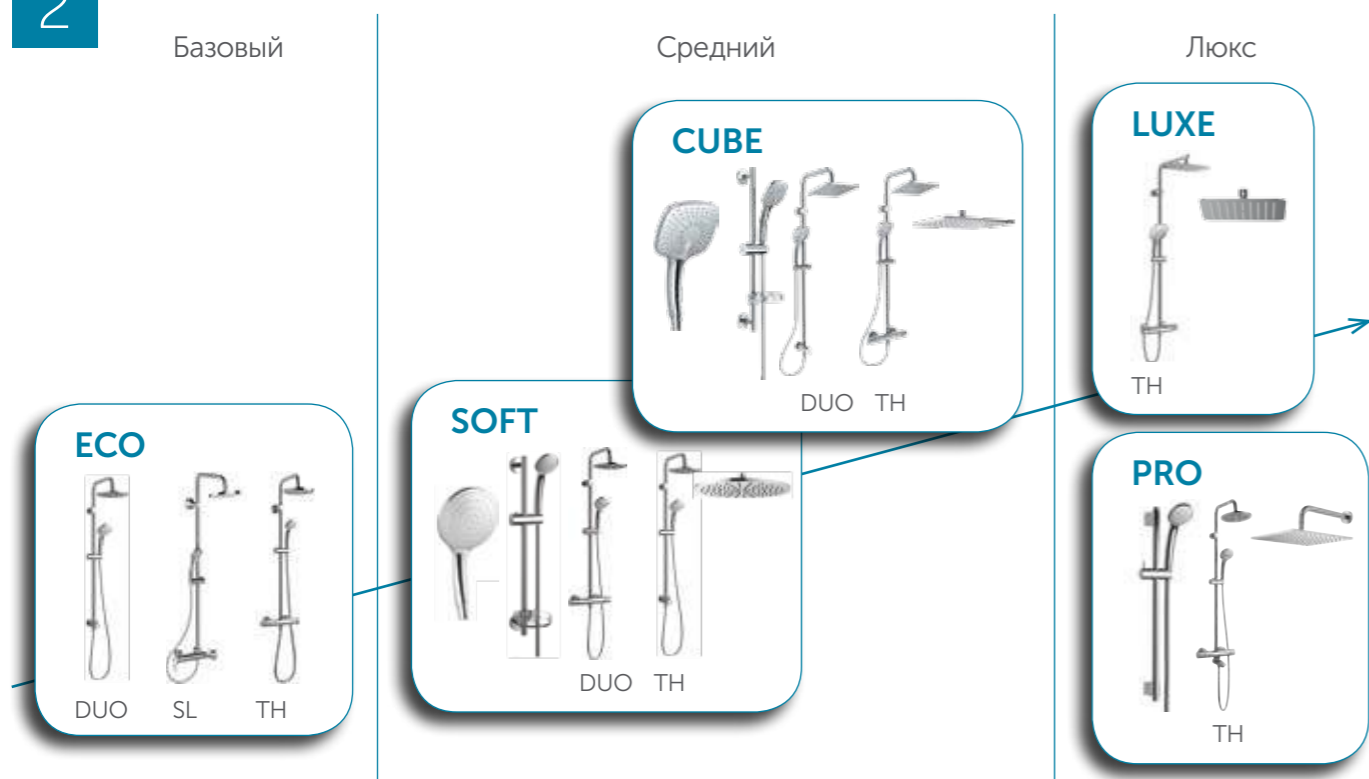

ДИЗАЙНЕРСКИЕ РЕШЕНИЯ ДЛЯ ЛЮБОГО БЮДЖЕТА

1 Idealrain - Программа душевых леек, гарнитуров и душевых систем в широком диапазоне дизайнерских решений и уникальных технологий.

	Душевые лейки	Душевые гарнитуров	Душевые системы	Душевые комбинации со смесителем	Душевые комбинации с термостатом	Верхний душ
			DUO	SL	TH	
Продуктовая линейка	ECO		✓	✓	✓	
	SOFT	✓	✓		✓	✓
	CUBE	✓	✓	✓		✓
	LUXE				✓	✓
	PRO		✓		✓	✓

2 Позиционирование в ключевых ценовых сегментах рынка