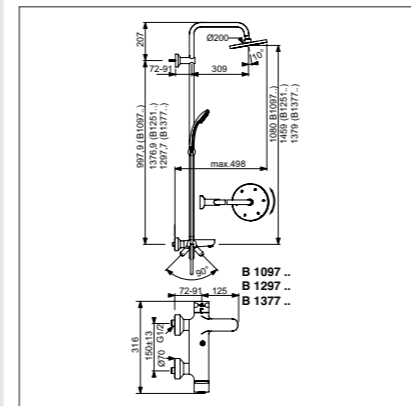

IDEALRAIN ECO

Душевая система в комплекте с термостатическим смесителем

- Душ.система в комплекте с термостат. смесителем для душа; душ.лейка 80 мм 3-ф., лимит 8 л/мин.; верхний душ 200 мм, пластик, шаровое соединение; душ.труба 845мм, Ø25 мм для верхнего душа, пласт.слайдер, металл.крепления к стене; металл.шланг для душа 1500 мм; Ceratherm 25 смеситель для душа с двумя выходами (керам.картридж G1/2", с кнопкой ECO для ручного душа (лимит до 50%), пласт.рукоятки, индикатор холодной/горячей воды (отметка 40°C на рукоятке температуры в среднем положении)). Переключение верхний душ / душ: керам.2-ходовой переключатель интегрирован в рукоятку вкл/выкл. Обратные клапаны (2 шт.) на входах воды в смесителе.

Душевая система в комплекте с термостатическим смесителем

- Душ.система в комплекте с термостат. смесителем для ванны/душа; душ.лейка 80 мм 3-ф., лимит 8 л/мин.; верхний душ 200 мм, пластик, шаровое соединение; душ.труба Ø25 мм для верхнего душа, ручное переключение, пласт.слайдер, металл.крепления к стене; металл.шланг для душа 1750 мм; Ceratherm 25 смеситель для ванны/душа с двумя выходами (керам.картридж G1/2", с кнопкой ECO для ручного душа (лимит до 50%), пласт.рукоятки, индикатор холодной/горячей воды (отметка 40°C на рукоятке температуры в среднем положении)). Переключение верхний душ / душ: керам.2-ходовой переключатель интегрирован в рукоятку вкл/выкл. Переключение излив/ручной душ - автоматическое. Обратные клапаны (2 шт.) на входах воды в смесителе.

Душевая система в комплекте с термостатическим смесителем