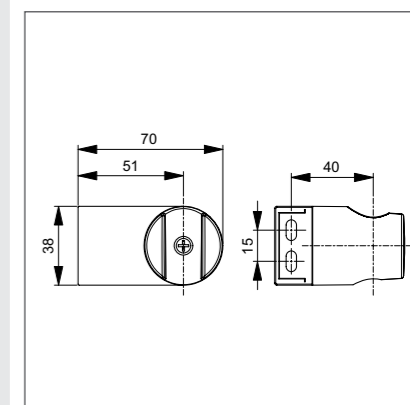

IDEALRAIN CUBE

Душевая система

Модель Душ.система для установки со встраиваемым смесителем
Артикул A5834AA

- Душ. система для установки со встраиваемым смесителем. 3-ф.душ.лейка 100 мм, ультратонкий верхний душ 200x200 мм, шарнирное соединение, душ.труба Ø25 мм для верхнего душа, ручное переключение, пласт.слайдер, металл.крепления к стене, шланг для душа IdealFlex 1750 мм. Смеситель заказывается дополнительно

Душевая система

Модель Душ.система для установки с настенным смесителем
Артикул A5862AA

- Душ.система для установки с настенным смесителем. 3-ф.душ.лейка 100 мм, ультратонкий верхний душ 200x200 мм, шарнирное соединение, душ. труба Ø25 мм для верхнего душа, ручное переключение, пласт. слайдер, металл. крепления к стене, шланг для душа IdealFlex 1750 мм. Смеситель заказывается дополнительно

Душевая стойка

Модель Душ.стойка для установки со встраиваемым смесителем
Артикул B0399AA

- Душ. стойка: фиксированный верхний душ 200 мм, 3-ф.лейка 100 мм, шланг Idealflex 1750 мм, мыльница. Внутреннее подключение воды.

IDEALRAIN CUBE

Верхний душ

Модель 200 мм 300 мм
Артикул B0024AA B0025AA

- Верхний душ 200x200 мм, 1-ф., плоский, металл., легкоочищаемый, шарнирное соединение, лимит 12 л/мин. Для комбинации с B9444AA, B9445AA или B9446AA
- Верхний душ 300x300 мм, 1-ф., плоский, металл., легкоочищаемый, шарнирное соединение, лимит 12 л/мин. Для комбинации с B9444AA, B9445AA или B9446AA

Держатель верхнего душа

Модель 300 мм 400 мм 150 мм
Артикул B9444AA B9445AA B9446AA

- Настенный держатель верхнего душа 300 мм, металл., с металл.накладкой
- Настенный держатель верхнего душа 400 мм, металл., с металл.накладкой
- Потолочный держатель верхнего душа 150 мм, металл., с металл.накладкой

Аксессуары