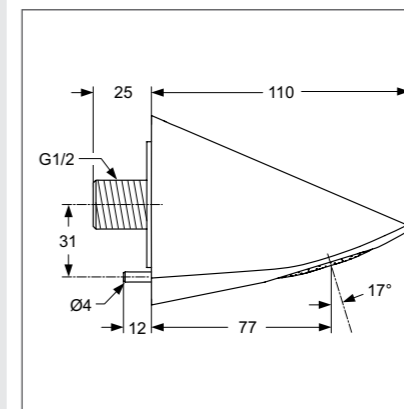

IDEALRAINPRO

Душевая система

Модель	Артикул
Душевая система	A5778AA

- Душ. система, состоящая из: верхнего душа IDEALRAIN M1 Ø200 мм, смесителя для ванны/душа Ceratherm 100, душевого гарнитура IDEALRAIN M3 (3-ф.душ.лейка Ø100 мм, шланг для душа IdealFlex), металл. крепления и слайдер

Штанга

Модель	Артикул
600 мм	B9848AA
900 мм	B9849AA

- Штанга 600 мм, с металл.креплениями, металл.штанга и металл.слайдер, упрочненная, для продолжительного срока службы. Легкая в использовании металл.рукоятка управления. Прочный регулятор угла
- Штанга 900 мм, с металл.креплениями, металл.штанга и металл.слайдер, упрочненная, для продолжительного срока службы. Легкая в использовании металл.рукоятка управления. Прочный регулятор угла

Душевой гарнитур с поворотным держателем

Модель	Артикул
Душ.гарнитур Ø80 мм с поворотным настенным держателем	B9841AA
Душ.гарнитур Ø100 мм с поворотным настенным держателем	B9843AA

- Душ.гарнитур с поворотным настенным держателем. Душ.лейка Ø80 мм, 1-ф., металл.поворотный настенный держатель для лейки, лимит 8 л/мин, мин. рабочее давление 0.1 Bar, шланг для душа IdealFlex 1750 мм
- Душ.гарнитур с поворотным настенным держателем. Душ.лейка Ø100 мм, 1-ф., металл.поворотный настенный держатель для лейки, лимит 8 л/мин, мин. рабочее давление 0.1 Bar, шланг для душа IdealFlex 1750 мм

IDEALRAINPRO

Верхний душ

Модель	Артикул
300 мм	B9844AA
400 мм	B9845AA

- Квадратный верхний душ 300 мм, лимит 12 л/мин, функция анти-накипь, металл., упрочненный
- Квадратный верхний душ 400 мм, лимит 12 л/мин, функция анти-накипь, металл., упрочненный

Антивандаальная душевая головка

Модель	Артикул
Антивандаальная душевая головка	A4844AA