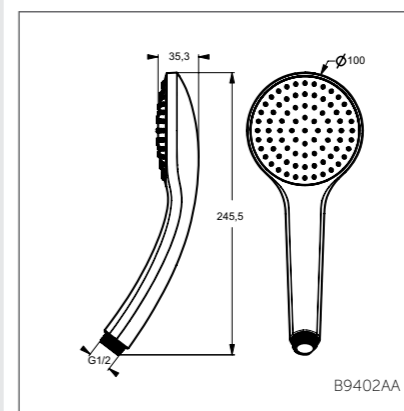

IDEALRAIN ECO

Душевая система в комплекте с традиционным смесителем

Модель	Артикул
Душ.система со смесителем для душа	B1098AA

- Душ.система со смесителем для душа (с функциями CLICK и HWTS), металл. рукоятка, 2-ф.керам.переключатель, поворот рукоятки 180° с четкой фиксацией каждой позиции, скрытый монтаж, эксцентрики с шумопонижателями, душ.труба Ø25 мм для верхнего душа, пласт.слайдер с кнопкой, металл.крепления к стене, регулируемое верхнее крепление, пласт. верхний душ 200 мм, шаровое соединение, 3-ф.душ.лейка 80 мм (лимит 8 л/мин.), металл.шланг 1500 мм, обратный клапан

IDEALRAIN SOFT

Душевая лейка 80 мм

Модель	Артикул
1-ф.душ.лейка	B9400AA
3-ф.душ.лейка	B9401AA

- Легкоочищаемая 1-ф.душ.лейка, Ø80 мм, лимит 8 л/мин
- Легкоочищаемая 3-ф.душ.лейка, Ø80 мм, лимит 8 л/мин

Душевая лейка 100 мм

Модель	Артикул
1-ф.душ.лейка	B9402AA
3-ф.душ.лейка	B9403AA

- Легкоочищаемая 1-ф.душ.лейка, Ø100 мм, лимит 8 л/мин
- Легкоочищаемая 3-ф.душ.лейка, Ø100 мм, лимит 8 л/мин

Душевая лейка 120 мм

Модель	Артикул
1-ф.душ.лейка	B9404AA
3-ф.душ.лейка	B9405AA

- Легкоочищаемая 1-ф.душ.лейка, Ø120 мм, лимит 8 л/мин
- Легкоочищаемая 3-ф.душ.лейка, Ø120 мм, лимит 8 л/мин