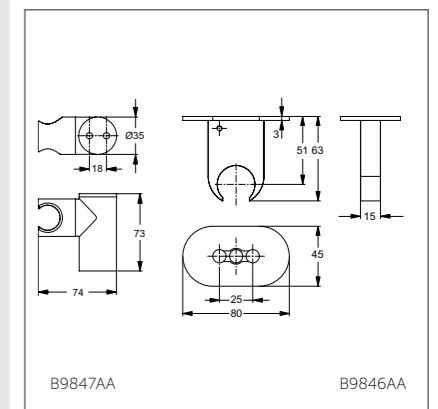

IDEALRAINPRO

Душевая система

Модель	Артикул
Душевая система	A5778AA

- Душ. система, состоящая из: верхнего душа IDEALRAIN M1 Ø200 мм, смесителя для ванны/душа Ceratherm 100, душевого гарнитура IDEALRAIN M3 (3-ф.душ.лейка Ø100 мм, шланг для душа IdealFlex), металл. крепления и слайдер

Штанга

Модель	Артикул
600 мм	B9848AA
900 мм	B9849AA

- Штанга 600 мм, с металл.креплениями, металл.штанга и металл.слайдер, упрочненная, для продолжительного срока службы. Легкая в использовании металл.рукоятка управления. Прочный регулятор угла
- Штанга 900 мм, с металл.креплениями, металл.штанга и металл.слайдер, упрочненная, для продолжительного срока службы. Легкая в использовании металл.рукоятка управления. Прочный регулятор угла

Душевой гарнитур с поворотным держателем

Модель	Артикул
Душ.гарнитур Ø80 мм с поворотным настенным держателем	B9841AA
Душ.гарнитур Ø100 мм с поворотным настенным держателем	B9843AA

- Душ.гарнитур с поворотным настенным держателем. Душ.лейка Ø80 мм, 1-ф., металл.поворотный настенный держатель для лейки, лимит 8 л/мин, мин. рабочее давление 0.1 Bar, шланг для душа IdealFlex 1750 мм
- Душ.гарнитур с поворотным настенным держателем. Душ.лейка Ø100 мм, 1-ф., металл.поворотный настенный держатель для лейки, лимит 8 л/мин, мин. рабочее давление 0.1 Bar, шланг для душа IdealFlex 1750 мм

IDEALRAINPRO

Верхний душ

Модель	Артикул
300 мм	B9844AA
400 мм	B9845AA

- Квадратный верхний душ 300 мм, лимит 12 л/мин, функция анти-накипь, металл., упрочненный
- Квадратный верхний душ 400 мм, лимит 12 л/мин, функция анти-накипь, металл., упрочненный

Антивандаальная душевая головка

Модель	Артикул
Антивандаальная душевая головка	A4844AA